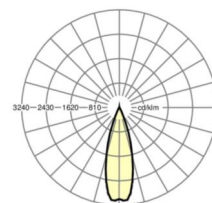

KARAKTERISTIEKEN

Bestelnummer	19442006050
EAN-nummer	4020863406906
CBS-code	94051190
Kenmerken	IP 64, Beschermingsklasse I, BAP 65°<3000, ENEC10 VDE, F, D, HACCP DIN10500/voedsel/IFS-toepassingsgerelateerde geschiktheid/BRC, Indoor, CE
Schokbestendigheidsgraad IK	IK03 (-20°C bis 35°C)
Omgevingstemperatuur	ta -20°C naar 35°C
Bijzondere eigenschappen	Ready for IoT
Garantieperiode	5 jaren
Overheidssubsidieprogramma's	BEG - federale subsidie voor efficiënte gebouwen (alleen geldig voor Duitsland)

ELEKTROTECHNIEK

Voorschakelapparaat	Elektronische driver DALI2 (1 stuks)
Systeemprestaties	53W
Netspanning	230V/50Hz
Aardleischakelaar(s) (inschakelstroom)	13 stuks/B10, 22 stuks/B16, 21 stuks/C10, 36 stuks/C16
Energie-efficiëntieklasse/Lichtbron	C

LICHTTECHNIEK

Uitvoering	LED, Kleurweergave/Lichtkleur CRI ≥ 80 / 4000K
Kleurtolerantie (MacAdam)	3SDCM
Fotobiologische veiligheid (Armatuur)	RG1
Nominale lichtstroom	9177lm
LED Levensduur	50000h L80/B10 (Tq 35°C)
Lichtopbrengst	174lm/W
Stralingshoek	30° (C0) / 30° (C90)
UGR dw./l.	13.3 / 12.2

MECHANIEK

Kleur behuizing	verkeerswit RAL 9016
Maten (LxBxH/DxH)	1531mm x 55mm x 37mm
Gewicht (netto)	1.9kg
Montagewijze	Montage draagrailstelsysteem, Lichtstructuur

Maten

L	1531 mm	Lengte
B	55 mm	Breedte
H	37 mm	Hoogte

DEEP-LINK

<https://www.regiolux.de/nl/article/19442006050>