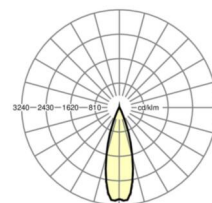

KARAKTERISTIEKEN

Bestelnummer	19442004190
EAN-nummer	4020863400973
CBS-code	94051190
Kenmerken	IP 64, Beschermingsklasse I, BAP 65°<3000, ENEC10 VDE, F, D, HACCP DIN10500/voedsel/IFS-toepassingsgerelateerde geschiktheid/BRC, Indoor, CE
Schokbestendigheidsgraad IK	IK03 (-20°C bis 35°C)
Omgevingstemperatuur	ta -20°C naar 35°C
Garantieperiode	5 jaren
Overheidssubsidieprogramma's	BEG - federale subsidie voor efficiënte gebouwen (alleen geldig voor Duitsland)

ELEKTROTECHNIEK

Voorschakelapparaat	Elektronische driver (1 stuks)
Systeemprestaties	53W
Netspanning	230V/50Hz
Energie-efficiëntieklasse/Lichtbron	C

LICHTTECHNIEK

Uitvoering	LED, Kleurweergave/Lichtkleur CRI ≥ 80 / 6500K
Kleurtolerantie (MacAdam)	3SDCM
Fotobiologische veiligheid (Armatuur)	RG1
Nominale lichtstroom	9003lm
LED Levensduur	50000h L80/B10 (Tq 35°C)
Lichtopbrengst	171lm/W
Stralingshoek	30° (C0) / 30° (C90)
UGR dw./l.	13.2 / 12.2

MECHANIEK

Kleur behuizing	verkeerswit RAL 9016
Maten (LxBxH/DxH)	1531mm x 55mm x 37mm
Gewicht (netto)	1.9kg
Montagewijze	Montage draagrailstelsel, Lichtstructuur

Maten

L	1531 mm	Lengte
B	55 mm	Breedte
H	37 mm	Hoogte

DEEP-LINK

<https://www.regiolux.de/nl/article/19442004190>