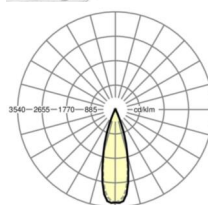

KARAKTERISTIEKEN

Bestelnummer	19447006110
EAN-nummer	4020863410361
CBS-code	94051190
Kenmerken	IP 64, Beschermingsklasse I, BAP 65°<3000, ENEC10 VDE, F, D, HACCP DIN10500/voedsel/IFS-toepassingsgerelateerde geschiktheid/BRC, Indoor, CE
Schokbestendigheidsgraad IK	IK03 (-20°C bis 25°C)
Omgevingstemperatuur	ta -20°C naar 25°C
Bijzondere eigenschappen	Ready for IoT
Garantieperiode	5 jaren

ELEKTROTECHNIEK

Voorschakelapparaat	Elektronische driver DALI2 (1 stuks)
Systeemprestaties	70W
Netspanning	230V/50Hz
Energie-efficiëntieklasse/Lichtbron	E

LICHTTECHNIEK

Uitvoering	LED, Kleurweergave/Lichtkleur CRI ≥ 80 / 3000K
Kleurtolerantie (MacAdam)	3SDCM
Fotobiologische veiligheid (Armatuur)	RG1
Nominale lichtstroom	9442lm
LED Levensduur	50000h L80/B10 (Tq 25°C)
Lichtopbrengst	135lm/W
Stralingshoek	30° (C0) / 30° (C90)
UGR dw./l.	13.5 / 12.1

MECHANIEK

Kleur behuizing	verkeerswit RAL 9016
Maten (LxBxH/DxH)	1531mm x 55mm x 37mm
Gewicht (netto)	2kg
Montagewijze	Montage draagrailstelsel, Lichtstructuur

Maten

L	1531 mm	Lengte
B	55 mm	Breedte
H	37 mm	Hoogte

DEEP-LINK

<https://www.regiolux.de/nl/article/19447006110>