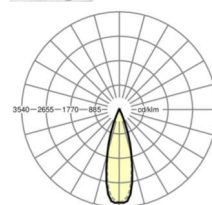

KARAKTERISTIEKEN

Bestelnummer	19447006040
EAN-nummer	4020863410422
CBS-code	94051190
Kenmerken	IP 64, Beschermingsklasse I, BAP 65° < 3000, ENEC10 VDE, F, D, HACCP DIN10500/voedsel/IFS-toepassingsgerelateerde geschiktheid/BRC, Indoor, CE
Schokbestendigheidsgraad IK	IK03 (-20°C bis 25°C)
Omgevingstemperatuur	ta -20°C naar 25°C
Bijzondere eigenschappen	Ready for IoT
Garantieperiode	5 jaren
Overheidssubsidieprogramma's	BEG - federale subsidie voor efficiënte gebouwen (alleen geldig voor Duitsland)

ELEKTROTECHNIEK

Voorschakelapparaat	Elektronische driver DALI2 (1 stuks)
Systeemprestaties	70W
Netspanning	230V/50Hz
Energie-efficiëntieklasse/Lichtbron	D

LICHTTECHNIEK

Uitvoering	LED, Kleurweergave/Lichtkleur CRI ≥ 80 / 4000K
Kleurtolerantie (MacAdam)	3SDCM
Fotobiologische veiligheid (Armatuur)	RG1
Nominale lichtstroom	10142lm
LED Levensduur	50000h L80/B10 (Tq 25°C)
Lichtopbrengst	145lm/W
Stralingshoek	30° (C0) / 30° (C90)
UGR dw./l.	13.7 / 12.4

MECHANIEK

Kleur behuizing	verkeerswit RAL 9016
Maten (LxBxH/DxH)	1531mm x 55mm x 37mm
Gewicht (netto)	2kg
Montagewijze	Montage draagrailsysteem, Lichtstructuur

Maten

L	1531 mm	Lengte
B	55 mm	Breedte
H	37 mm	Hoogte

DEEP-LINK

<https://www.regiolux.de/nl/article/19447006040>