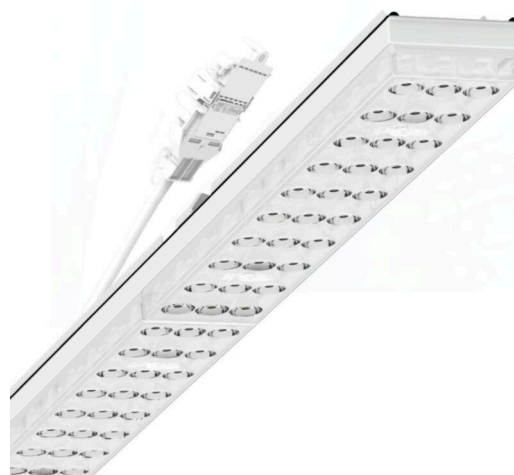

Armatuurunit variabel IP 64 - Individual.Lens.Optic - direct extreem diepstralend - visueel doorlopend

Armatuurunits van gegalvaniseerd, geprofileerd plaatstaal met zinkcoating gecombineerd met polyesterharslak garanderen een goede bescherming tegen corrosie; bevestiging zonder gereedschap met in het design geïntegreerde druksluitingen zorgen voor diefstal- en demontagebeveiliging. Geïntegreerde kopschotten van kunststof met afdichtlippen en een rondom gesloten afdichting tot draagrail voor beschermingsgraad tot IP64. Variabel positioneerbaar in de draagrail. Kleur behuizing verkeerswit RAL 9016; Lichtverdeling direct extreem diepstralend met stellingverlichting via Individual.Lens.Optic van PMMA-kunststof. De individuele lensoptiek bevat een transparante afdichting, zorgt voor hoog montagegemak en is onderhoudsvriendelijk door het gemakkelijk te reinigen oppervlak. Het ritme van de 3-rijige individuele lensopstelling is binnen en over de armatuurunits perfect gecoördineerd en zorgt voor een homogene uitstraling in het pand. Elektrische aansluiting via aansluitkabel 1 m voor variabele positionering van de armatuurunit in de lichtband met 5-polig snelmontage-stekkerdeel met vrije fasevoorkeuze. Ze zijn vervangbaar, maken modernisering mogelijk en verlengen de levensduur van het gehele systeem op een toekomstbestendige manier.

MECHANIEK

Kleur behuizing	verkeerswit RAL 9016
Maten (LxBxH/DxH)	1531mm x 55mm x 37mm
Gewicht (netto)	2kg
Montagewijze	Montage draagrailsysteem, Lichtstructuur

Maten

L	1531 mm	Lengte
B	55 mm	Breedte
H	37 mm	Hoogte

DEEP-LINK

<https://www.regiolux.de/nl/article/19447006040>

Referentie	LED 10000lm 840
ηLB	100 %
Φ ↓/↑	99 % / 1 %
UGR dw./l.	13.7 / 12.4
BAP	65° < 3000cd/m²