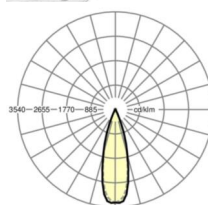

KARAKTERISTIEKEN

Bestelnummer	19447004040
EAN-nummer	4020863400928
CBS-code	94051190
Kenmerken	IP 64, Beschermingsklasse I, BAP 65° < 3000, ENEC10 VDE, F, D, HACCP DIN10500/voedsel/IFS-toepassingsgerelateerde geschiktheid/BRC, Indoor, CE
Schokbestendigheidsgraad IK	IK03 (-20°C bis 25°C)
Omgevingstemperatuur	ta -20°C naar 25°C
Garantieperiode	5 jaren
Overheidssubsidieprogramma's	BEG - federale subsidie voor efficiënte gebouwen (alleen geldig voor Duitsland)

ELEKTROTECHNIEK

Voorschakelapparaat	Elektronische driver (1 stuks)
Systeemprestaties	70W
Netspanning	230V/50Hz
Aardlekschakelaar(s) (inschakelstroom)	10 stuks/B10, 16 stuks/B16, 10 stuks/C10, 16 stuks/C16
Energie-efficiëntieklasse/Lichtbron	D

LICHTTECHNIEK

Uitvoering	LED, Kleurweergave/Lichtkleur CRI ≥ 80 / 4000K
Kleurtolerantie (MacAdam)	3SDCM
Fotobiologische veiligheid (Armatuur)	RG1
Nominale lichtstroom	10142lm
LED Levensduur	50000h L80/B10 (Tq 25°C)
Lichtopbrengst	145lm/W
Stralingshoek	30° (C0) / 30° (C90)
UGR dw./l.	13.7 / 12.4

MECHANIEK

Kleur behuizing	verkeerswit RAL 9016
Maten (LxBxH/DxH)	1531mm x 55mm x 37mm
Gewicht (netto)	2kg
Montagewijze	Montage draagrailstelsel, Lichtstructuur

Maten

L	1531 mm	Lengte
B	55 mm	Breedte
H	37 mm	Hoogte

DEEP-LINK

<https://www.regiolux.de/nl/article/19447004040>

Referentie
ηLB
Φ ↓/↑
UGR dw./l.
BAP

LED 10000lm 840
100 %
99 % / 1 %
13.7 / 12.4
65° < 3000cd/m²