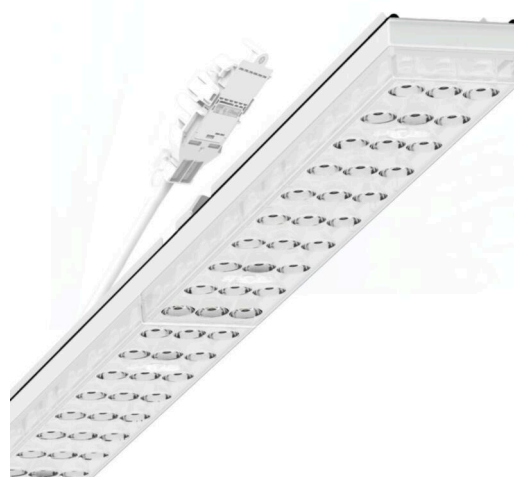

KARAKTERISTIEKEN

Bestelnummer	19447004180
EAN-nummer	4020863400805
CBS-code	94051190
Kenmerken	IP 64, Beschermingsklasse I, BAP 65° < 3000, ENEC10 VDE, F, D, HACCP DIN10500/voedsel/IFS-toepassingsgerelateerde geschiktheid/BRC, Indoor, CE
Schokbestendigheidsgraad IK	IK03 (-20°C bis 25°C)
Omgevingstemperatuur	ta -20°C naar 25°C
Garantieperiode	5 jaren
Overheidssubsidieprogramma's	BEG - federale subsidie voor efficiënte gebouwen (alleen geldig voor Duitsland)

ELEKTROTECHNIEK

Voorschakelapparaat	Elektronische driver (1 stuks)
Systeemprestaties	70W
Netspanning	230V/50Hz
Aardlekschakelaar(s) (inschakelstroom)	10 stuks/B10, 16 stuks/B16, 10 stuks/C10, 16 stuks/C16
Energie-efficiëntieklasse/Lichtbron	D

LICHTTECHNIEK

Uitvoering	LED, Kleurweergave/Lichtkleur CRI ≥ 80 / 6500K
Kleurtolerantie (MacAdam)	3SDCM
Fotobiologische veiligheid (Armatuur)	RG1
Nominale lichtstroom	9767lm
LED Levensduur	50000h L80/B10 (Tq 25°C)
Lichtopbrengst	140lm/W
Stralingshoek	30° (C0) / 30° (C90)
UGR dw./l.	13.6 / 12.2

MECHANIEK

Kleur behuizing	verkeerswit RAL 9016
Maten (LxBxH/DxH)	1531mm x 55mm x 37mm
Gewicht (netto)	2kg
Montagewijze	Montage draagrailstelsel, Lichtstructuur

Maten

L	1531 mm	Lengte
B	55 mm	Breedte
H	37 mm	Hoogte

DEEP-LINK

<https://www.regiolux.de/nl/article/19447004180>

Referentie	LED 10000lm 865
ηLB	100 %
Φ ↓/↑	99 % / 1 %
UGR dw./l.	13.6 / 12.2
BAP	65° < 3000cd/m²