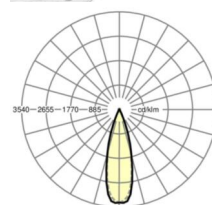

KARAKTERISTIEKEN

Bestelnummer	19447004180
EAN-nummer	4020863400805
CBS-code	94051190
Kenmerken	IP 64, Beschermingsklasse I, BAP 65° < 3000, ENEC10 VDE, F, D, HACCP DIN10500/voedsel/IFS-toepassingsgerelateerde geschiktheid/BRC, Indoor, CE
Schokbestendigheidsgraad IK	IK03 (-20°C bis 25°C)
Omgevingstemperatuur	ta -20°C naar 25°C
Garantieperiode	5 jaren
Overheidssubsidieprogramma's	BEG - federale subsidie voor efficiënte gebouwen (alleen geldig voor Duitsland)

ELEKTROTECHNIEK

Voorschakelapparaat	Elektronische driver (1 stuks)
Systeemprestaties	70W
Netspanning	230V/50Hz
Aardlekschakelaar(s) (inschakelstroom)	10 stuks/B10, 16 stuks/B16, 10 stuks/C10, 16 stuks/C16
Energie-efficiëntieklasse/Lichtbron	D

LICHTTECHNIEK

Uitvoering	LED, Kleurweergave/Lichtkleur CRI ≥ 80 / 6500K
Kleurtolerantie (MacAdam)	3SDCM
Fotobiologische veiligheid (Armatuur)	RG1
Nominale lichtstroom	9767lm
LED Levensduur	50000h L80/B10 (Tq 25°C)
Lichtopbrengst	140lm/W
Stralingshoek	30° (C0) / 30° (C90)
UGR dw./l.	13.6 / 12.2

MECHANIEK

Kleur behuizing	verkeerswit RAL 9016
Maten (LxBxH/DxH)	1531mm x 55mm x 37mm
Gewicht (netto)	2kg
Montagewijze	Montage draagrailstelsel, Lichtstructuur

Maten

L	1531 mm	Lengte
B	55 mm	Breedte
H	37 mm	Hoogte

DEEP-LINK

<https://www.regiolux.de/nl/article/19447004180>