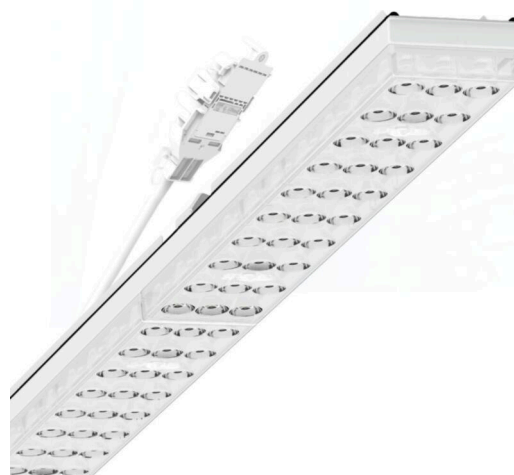

Armatuurunit variabel IP 64 - Individual.Lens.Optic - direct extreem diepstralend - visueel doorlopend

Armatuurunits van gegalvaniseerd, geprofileerd plaatstaal met zinkcoating gecombineerd met polyesterharslak garanderen een goede bescherming tegen corrosie; bevestiging zonder gereedschap met in het design geïntegreerde druksluitingen zorgen voor diefstal- en demontagebeveiliging. Geïntegreerde kopschotten van kunststof met afdichtlippen en een rondom gesloten afdichting tot draagrail voor beschermingsgraad tot IP64. Variabel positioneerbaar in de draagrail. Kleur behuizing verkeerswit RAL 9016; Lichtverdeling direct extreem diepstralend met stellingverlichting via Individual.Lens.Optic van PMMA-kunststof. De individuele lensoptiek bevat een transparante afdichting, zorgt voor hoog montagegemak en is onderhoudsvriendelijk door het gemakkelijk te reinigen oppervlak. Het ritme van de 3-rijige individuele lensopstelling is binnen en over de armatuurunits perfect gecoördineerd en zorgt voor een homogene uitstraling in het pand. Elektrische aansluiting via aansluitkabel 1 m voor variabele positionering van de armatuurunit in de lichtband met 5-polig snelmontage-stekkerdeel met vrije fasevoorkeuze. Ze zijn vervangbaar, maken modernisering mogelijk en verlengen de levensduur van het gehele systeem op een toekomstbestendige manier.

MECHANIEK

Kleur behuizing	verkeerswit RAL 9016
Maten (LxBxH/DxH)	1531mm x 55mm x 37mm
Gewicht (netto)	2kg
Montagewijze	Montage draagrailsysteem, Lichtstructuur

Maten

L	1531 mm	Lengte
B	55 mm	Breedte
H	37 mm	Hoogte

DEEP-LINK

<https://www.regiolux.de/nl/article/19447006130>

Referentie	LED 12000lm 830
ηLB	100 %
Φ ↓/↑	99 % / 1 %
UGR dw./l.	14.0 / 12.9