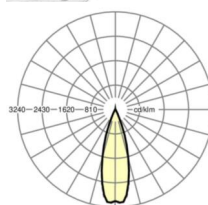

KARAKTERISTIEKEN

Bestelnummer	19447004130
EAN-nummer	4020863400843
CBS-code	94051190
Kenmerken	IP 64, Beschermingsklasse I, ENEC10 VDE, F, D, HACCP DIN10500/voedsel/IFS-toepassingsgerelateerde geschiktheid/BRC, Indoor, CE
Schokbestendigheidsgraad IK	IK03 (-20°C bis 25°C)
Omgevingstemperatuur	ta -20°C naar 25°C
Garantieperiode	5 jaren
Overheidssubsidieprogramma's	BEG - federale subsidie voor efficiënte gebouwen (alleen geldig voor Duitsland)

ELEKTROTECHNIEK

Voorschakelapparaat	Elektronische driver (1 stuks)
Systeemprestaties	68W
Netspanning	230V/50Hz
Aardlekschakelaar(s) (inschakelstroom)	10 stuks/B10, 16 stuks/B16, 10 stuks/C10, 16 stuks/C16
Energie-efficiëntieklasse/Lichtbron	C

LICHTTECHNIEK

Uitvoering	LED, Kleurweergave/Lichtkleur CRI ≥ 80 / 3000K
Kleurtolerantie (MacAdam)	3SDCM
Fotobiologische veiligheid (Armatuur)	RG1
Nominale lichtstroom	11208lm
LED Levensduur	50000h L80/B10 (Tq 25°C)
Lichtopbrengst	164lm/W
Stralingshoek	30° (C0) / 30° (C90)
UGR dw./l.	14.0 / 12.9

MECHANIEK

Kleur behuizing	verkeerswit RAL 9016
Maten (LxBxH/DxH)	1531mm x 55mm x 37mm
Gewicht (netto)	2kg
Montagewijze	Montage draagrailstelsel, Lichtstructuur

Maten

L	1531 mm	Lengte
B	55 mm	Breedte
H	37 mm	Hoogte

DEEP-LINK

<https://www.regiolux.de/nl/article/19447004130>

Referentie
ηLB
Φ ↓/↑
UGR dw./l.

LED 12000lm 830
100 %
99 % / 1 %
14.0 / 12.9