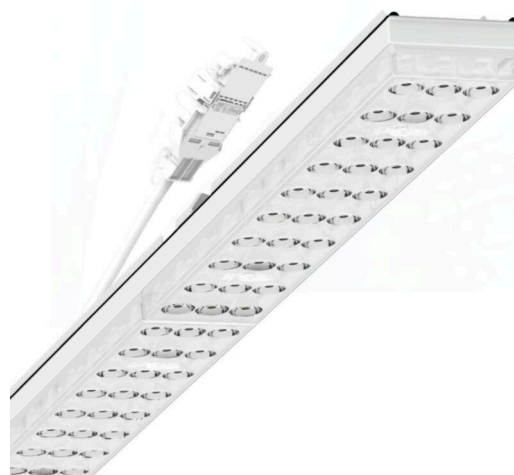

KARAKTERISTIEKEN

Bestelnummer	19447004130
EAN-nummer	4020863400843
CBS-code	94051190
Kenmerken	IP 64, Beschermingsklasse I, ENEC10 VDE, F, D, HACCP DIN10500/voedsel/IFS-toepassingsgerelateerde geschiktheid/BRC, Indoor, CE
Schokbestendigheidsgraad IK	IK03 (-20°C bis 25°C)
Omgevingstemperatuur	ta -20°C naar 25°C
Garantieperiode	5 jaren
Overheidssubsidieprogramma's	BEG - federale subsidie voor efficiënte gebouwen (alleen geldig voor Duitsland)

ELEKTROTECHNIEK

Voorschakelapparaat	Elektronische driver (1 stuks)
Systeemprestaties	68W
Netspanning	230V/50Hz
Aardlekschakelaar(s) (inschakelstroom)	10 stuks/B10, 16 stuks/B16, 10 stuks/C10, 16 stuks/C16
Energie-efficiëntieklasse/Lichtbron	C

LICHTTECHNIEK

Uitvoering	LED, Kleurweergave/Lichtkleur CRI ≥ 80 / 3000K
Kleurtolerantie (MacAdam)	3SDCM
Fotobiologische veiligheid (Armatuur)	RG1
Nominale lichtstroom	11208lm
LED Levensduur	50000h L80/B10 (Tq 25°C)
Lichtopbrengst	164lm/W
Stralingshoek	30° (C0) / 30° (C90)
UGR dw./l.	14.0 / 12.9

MECHANIEK

Kleur behuizing	verkeerswit RAL 9016
Maten (LxBxH/DxH)	1531mm x 55mm x 37mm
Gewicht (netto)	2kg
Montagewijze	Montage draagrailstelsel, Lichtstructuur

Maten

L	1531 mm	Lengte
B	55 mm	Breedte
H	37 mm	Hoogte

DEEP-LINK

<https://www.regiolux.de/nl/article/19447004130>

Referentie
ηLB
Φ ↓/↑
UGR dw./l.

LED 12000lm 830
100 %
99 % / 1 %
14.0 / 12.9