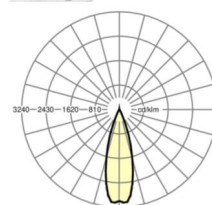

KARAKTERISTIEKEN

Bestelnummer	19447006060
EAN-nummer	4020863410408
CBS-code	94051190
Kenmerken	IP 64, Beschermingsklasse I, ENEC10 VDE, F, D, HACCP DIN10500/voedsel/IFS-toepassingsgerelateerde geschiktheid/BRC, Indoor, CE
Schokbestendigheidsgraad IK	IK03 (-20°C bis 25°C)
Omgevingstemperatuur	ta -20°C naar 25°C
Bijzondere eigenschappen	Ready for IoT
Garantieperiode	5 jaren
Overheidssubsidieprogramma's	BEG - federale subsidie voor efficiënte gebouwen (alleen geldig voor Duitsland)

ELEKTROTECHNIEK

Voorschakelapparaat	Elektronische driver DALI2 (1 stuks)
Systeemprestaties	68W
Netspanning	230V/50Hz
Energie-efficiëntieklasse/Lichtbron	C

LICHTTECHNIEK

Uitvoering	LED, Kleurweergave/Lichtkleur CRI ≥ 80 / 4000K
Kleurtolerantie (MacAdam)	3SDCM
Fotobiologische veiligheid (Armatuur)	RG1
Nominale lichtstroom	11555lm
LED Levensduur	50000h L80/B10 (Tq 25°C)
Lichtopbrengst	169lm/W
Stralingshoek	30° (C0) / 30° (C90)
UGR dw./l.	14.1 / 13.0

MECHANIEK

Kleur behuizing	verkeerswit RAL 9016
Maten (LxBxH/DxH)	1531mm x 55mm x 37mm
Gewicht (netto)	2kg
Montagewijze	Montage draagrailsysteem, Lichtstructuur

Maten

L	1531 mm	Lengte
B	55 mm	Breedte
H	37 mm	Hoogte

DEEP-LINK

<https://www.regiolux.de/nl/article/19447006060>

Referentie	LED 12000lm 840
ηLB	100 %
Φ ↓/↑	99 % / 1 %
UGR dw./l.	14.1 / 13.0