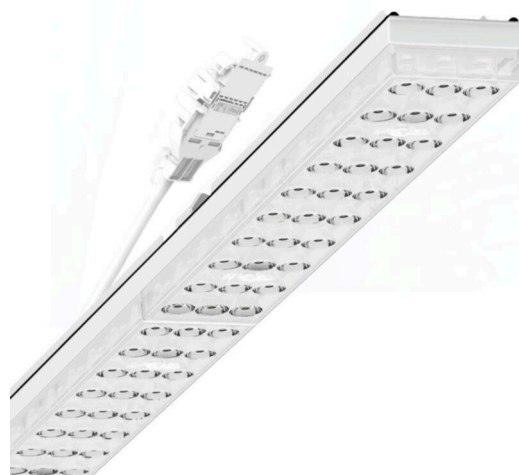

Armatuurunit variabel IP 64 - Individual.Lens.Optic - direct extreem diepstralend - visueel doorlopend

Armatuurunits van gegalvaniseerd, geprofileerd plaatstaal met zinkcoating gecombineerd met polyesterharslak garanderen een goede bescherming tegen corrosie; bevestiging zonder gereedschap met in het design geïntegreerde druksluitingen zorgen voor diefstal- en demontagebeveiliging. Geïntegreerde kopschotten van kunststof met afdichtlippen en een rondom gesloten afdichting tot draagrail voor beschermingsgraad tot IP64. Variabel positioneerbaar in de draagrail. Kleur behuizing verkeerswit RAL 9016; Lichtverdeling direct extreem diepstralend met stellingverlichting via Individual.Lens.Optic van PMMA-kunststof. De individuele lensoptiek bevat een transparante afdichting, zorgt voor hoog montagegemak en is onderhoudsvriendelijk door het gemakkelijk te reinigen oppervlak. Het ritme van de 3-rijige individuele lensopstelling is binnen en over de armatuurunits perfect gecoördineerd en zorgt voor een homogene uitstraling in het pand. Elektrische aansluiting via aansluitkabel 1 m voor variabele positionering van de armatuurunit in de lichtband met 5-polig snelmontage-stekkerdeel met vrije fasevoorkeuze. Ze zijn vervangbaar, maken modernisering mogelijk en verlengen de levensduur van het gehele systeem op een toekomstbestendige manier.

MECHANIEK

Kleur behuizing	verkeerswit RAL 9016
Maten (LxBxH/DxH)	1531mm x 55mm x 37mm
Gewicht (netto)	2kg
Montagewijze	Montage draagrailsysteem, Lichtstructuur

Maten

L	1531 mm	Lengte
B	55 mm	Breedte
H	37 mm	Hoogte

DEEP-LINK

<https://www.regiolux.de/nl/article/19447006060>

Referentie	LED 12000lm 840
ηLB	100 %
Φ ↓/↑	99 % / 1 %
UGR dw./l.	14.1 / 13.0