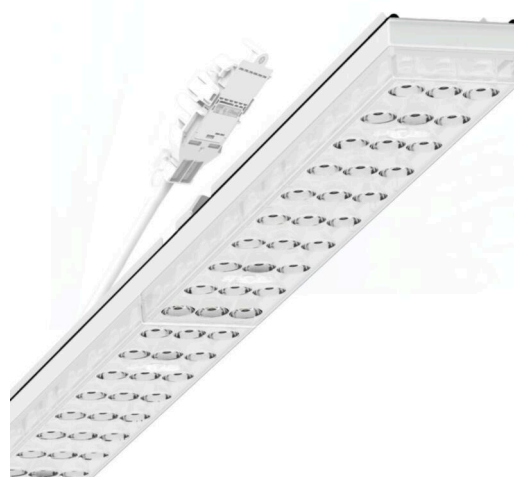

Armatuurunit variabel IP 64 - Individual.Lens.Optic - direct extreem diepstralend - visueel doorlopend

Armatuurunits van gegalvaniseerd, geprofileerd plaatstaal met zinkcoating gecombineerd met polyesterharslak garanderen een goede bescherming tegen corrosie; bevestiging zonder gereedschap met in het design geïntegreerde druksluitingen zorgen voor diefstal- en demontagebeveiliging. Geïntegreerde kopschotten van kunststof met afdichtlippen en een rondom gesloten afdichting tot draagrail voor beschermingsgraad tot IP64. Variabel positioneerbaar in de draagrail. Kleur behuizing verkeerswit RAL 9016; Lichtverdeling direct extreem diepstralend met stellingverlichting via Individual.Lens.Optic van PMMA-kunststof. De individuele lensoptiek bevat een transparante afdichting, zorgt voor hoog montagegemak en is onderhoudsvriendelijk door het gemakkelijk te reinigen oppervlak. Het ritme van de 3-rijige individuele lensopstelling is binnen en over de armatuurunits perfect gecoördineerd en zorgt voor een homogene uitstraling in het pand. Elektrische aansluiting via aansluitkabel 1 m voor variabele positionering van de armatuurunit in de lichtband met 3-polig snelmontage-stekkerdeel met vrije fasevoorkeuze. Ze zijn vervangbaar, maken modernisering mogelijk en verlengen de levensduur van het gehele systeem op een toekomstbestendige manier.

MECHANIEK

Kleur behuizing	verkeerswit RAL 9016
Maten (LxBxH/DxH)	1531mm x 55mm x 37mm
Gewicht (netto)	2kg
Montagewijze	Montage draagrailstelsel, Lichtstructuur

Maten

L	1531 mm	Lengte
B	55 mm	Breedte
H	37 mm	Hoogte

DEEP-LINK

<https://www.regiolux.de/nl/article/19447004060>

Referentie	LED 12000lm 840
ηLB	100 %
Φ ↓/↑	99 % / 1 %
UGR dw./l.	14.1 / 13.0