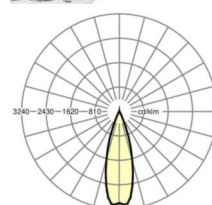

KARAKTERISTIEKEN

Bestelnummer	19447004060
EAN-nummer	4020863400904
CBS-code	94051190
Kenmerken	IP 64, Beschermingsklasse I, ENEC10 VDE, F, D, HACCP DIN10500/voedsel/IFS-toepassingsgerelateerde geschiktheid/BRC, Indoor, CE
Schokbestendigheidsgraad IK	IK03 (-20°C bis 25°C)
Omgevingstemperatuur	ta -20°C naar 25°C
Garantieperiode	5 jaren
Overheidssubsidieprogramma's	BEG - federale subsidie voor efficiënte gebouwen (alleen geldig voor Duitsland)

ELEKTROTECHNIEK

Voorschakelapparaat	Elektronische driver (1 stuks)
Systeemprestaties	68W
Netspanning	230V/50Hz
Aardlekschakelaar(s) (inschakelstroom)	10 stuks/B10, 16 stuks/B16, 10 stuks/C10, 16 stuks/C16
Energie-efficiëntieklasse/Lichtbron	C

LICHTTECHNIEK

Uitvoering	LED, Kleurweergave/Lichtkleur CRI ≥ 80 / 4000K
Kleurtolerantie (MacAdam)	3SDCM
Fotobiologische veiligheid (Armatuur)	RG1
Nominale lichtstroom	11555lm
LED Levensduur	50000h L80/B10 (Tq 25°C)
Lichtopbrengst	169lm/W
Stralingshoek	30° (C0) / 30° (C90)
UGR dw./l.	14.1 / 13.0

MECHANIEK

Kleur behuizing	verkeerswit RAL 9016
Maten (LxBxH/DxH)	1531mm x 55mm x 37mm
Gewicht (netto)	2kg
Montagewijze	Montage draagrailstelsel, Lichtstructuur

Maten

L	1531 mm	Lengte
B	55 mm	Breedte
H	37 mm	Hoogte

DEEP-LINK

<https://www.regiolux.de/nl/article/19447004060>

Referentie	LED 12000lm 840
ηLB	100 %
Φ ↓/↑	99 % / 1 %
UGR dw./l.	14.1 / 13.0