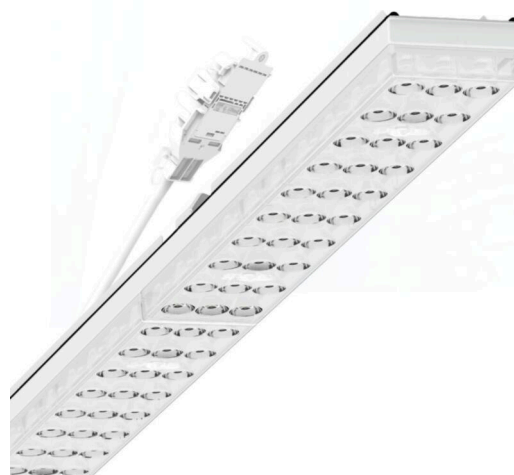

Armatuurunit variabel IP 64 - Individual.Lens.Optic - direct extreem diepstralend - visueel doorlopend

Armatuurunits van gegalvaniseerd, geprofileerd plaatstaal met zinkcoating gecombineerd met polyesterharslak garanderen een goede bescherming tegen corrosie; bevestiging zonder gereedschap met in het design geïntegreerde druksluitingen zorgen voor diefstal- en demontagebeveiliging. Geïntegreerde kopschotten van kunststof met afdichtlippen en een rondom gesloten afdichting tot draagrail voor beschermingsgraad tot IP64. Variabel positioneerbaar in de draagrail. Kleur behuizing verkeerswit RAL 9016; Lichtverdeling direct extreem diepstralend met stellingverlichting via Individual.Lens.Optic van PMMA-kunststof. De individuele lensoptiek bevat een transparante afdichting, zorgt voor hoog montagegemak en is onderhoudsvriendelijk door het gemakkelijk te reinigen oppervlak. Het ritme van de 3-rijige individuele lensopstelling is binnen en over de armatuurunits perfect gecoördineerd en zorgt voor een homogene uitstraling in het pand. Elektrische aansluiting via aansluitkabel 1 m voor variabele positionering van de armatuurunit in de lichtband met 3-polig snelmontage-stekkerdeel met vrije fasevoorkeuze. Ze zijn vervangbaar, maken modernisering mogelijk en verlengen de levensduur van het gehele systeem op een toekomstbestendige manier.

MECHANIEK

Kleur behuizing	verkeerswit RAL 9016
Maten (LxBxH/DxH)	1531mm x 55mm x 37mm
Gewicht (netto)	2kg
Montagewijze	Montage draagrailstelsel, Lichtstructuur

Maten

L	1531 mm	Lengte
B	55 mm	Breedte
H	37 mm	Hoogte

DEEP-LINK

<https://www.regiolux.de/nl/article/19447004200>

Referentie	LED 12000lm 865
ηLB	100 %
Φ ↓/↑	99 % / 1 %
UGR dw./l.	14.0 / 13.0