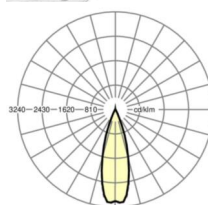

KARAKTERISTIEKEN

Bestelnummer	19447004200
EAN-nummer	4020863400782
CBS-code	94051190
Kenmerken	IP 64, Beschermingsklasse I, ENEC10 VDE, F, D, HACCP DIN10500/voedsel/IFS-toepassingsgerelateerde geschiktheid/BRC, Indoor, CE
Schokbestendigheidsgraad IK	IK03 (-20°C bis 25°C)
Omgevingstemperatuur	ta -20°C naar 25°C
Garantieperiode	5 jaren
Overheidssubsidieprogramma's	BEG - federale subsidie voor efficiënte gebouwen (alleen geldig voor Duitsland)

ELEKTROTECHNIEK

Voorschakelapparaat	Elektronische driver (1 stuks)
Systeemprestaties	68W
Netspanning	230V/50Hz
Aardlekschakelaar(s) (inschakelstroom)	10 stuks/B10, 16 stuks/B16, 10 stuks/C10, 16 stuks/C16
Energie-efficiëntieklasse/Lichtbron	C

LICHTTECHNIEK

Uitvoering	LED, Kleurweergave/Lichtkleur CRI ≥ 80 / 6500K
Kleurtolerantie (MacAdam)	3SDCM
Fotobiologische veiligheid (Armatuur)	RG1
Nominale lichtstroom	11335lm
LED Levensduur	50000h L80/B10 (Tq 25°C)
Lichtopbrengst	166lm/W
Stralingshoek	30° (C0) / 30° (C90)
UGR dw./l.	14.0 / 13.0

MECHANIEK

Kleur behuizing	verkeerswit RAL 9016
Maten (LxBxH/DxH)	1531mm x 55mm x 37mm
Gewicht (netto)	2kg
Montagewijze	Montage draagrailstelsel, Lichtstructuur

Maten

L	1531 mm	Lengte
B	55 mm	Breedte
H	37 mm	Hoogte

DEEP-LINK

<https://www.regiolux.de/nl/article/19447004200>

Referentie	LED 12000lm 865
ηLB	100 %
Φ ↓/↑	99 % / 1 %
UGR dw./l.	14.0 / 13.0