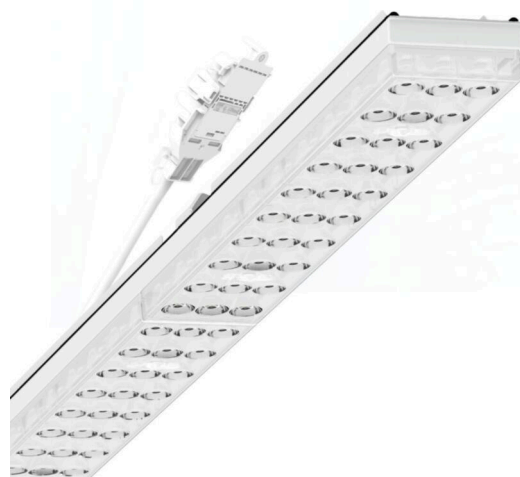

KARAKTERISTIEKEN

Bestelnummer	19447006080
EAN-nummer	4020863410392
CBS-code	94051190
Kenmerken	IP 64, Beschermingsklasse I, BAP 65° < 1500, ENEC10 VDE, F, D, HACCP DIN10500/voedsel/IFS-toepassingsgerelateerde geschiktheid/BRC, Indoor, CE
Schokbestendigheidsgraad IK	IK03 (-20°C bis 45°C)
Omgevingstemperatuur	ta -20°C naar 45°C
Bijzondere eigenschappen	Ready for IoT
Garantieperiode	5 jaren
Overheidssubsidieprogramma's	BEG - federale subsidie voor efficiënte gebouwen (alleen geldig voor Duitsland)

ELEKTROTECHNIEK

Voorschakelapparaat	Elektronische driver DALI2 (1 stuks)
Systeemprestaties	26W
Netspanning	230V/50Hz
Aardlekschakelaar(s) (inschakelstroom)	20 stuks/B10, 32 stuks/B16, 33 stuks/C10, 53 stuks/C16
Energie-efficiëntieklasse/Lichtbron	E

LICHTTECHNIEK

Uitvoering	LED, Kleurweergave/Lichtkleur CRI ≥ 80 / 3000K
Kleurtolerantie (MacAdam)	3SDCM
Fotobiologische veiligheid (Armatuur)	RG1
Nominale lichtstroom	4066lm
LED Levensduur	50000h L80/B10 (Tq 45°C)
Lichtopbrengst	158lm/W
Stralingshoek	30° (C0) / 30° (C90)
UGR dw./l.	10.6 / 9.2

MECHANIEK

Kleur behuizing	verkeerswit RAL 9016
Maten (LxBxH/DxH)	1531mm x 55mm x 37mm
Gewicht (netto)	2kg
Montagewijze	Montage draagrailstelsysteem, Lichtstructuur

Maten

L	1531 mm	Lengte
B	55 mm	Breedte
H	37 mm	Hoogte

DEEP-LINK

<https://www.regiolux.de/nl/article/19447006080>

Referentie	LED 4000lm 830
ηLB	100 %
Φ ↓/↑	99 % / 1 %
UGR dw./l.	10.6 / 9.2
BAP	65° < 1500cd/m²