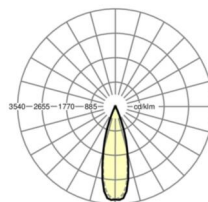

KARAKTERISTIEKEN

Bestelnummer	19447006080
EAN-nummer	4020863410392
CBS-code	94051190
Kenmerken	IP 64, Beschermingsklasse I, BAP 65° < 1500, ENEC10 VDE, F, D, HACCP DIN10500/voedsel/IFS-toepassingsgerelateerde geschiktheid/BRC, Indoor, CE
Schokbestendigheidsgraad IK	IK03 (-20°C bis 45°C)
Omgevingstemperatuur	ta -20°C naar 45°C
Bijzondere eigenschappen	Ready for IoT
Garantieperiode	5 jaren
Overheidssubsidieprogramma's	BEG - federale subsidie voor efficiënte gebouwen (alleen geldig voor Duitsland)

ELEKTROTECHNIEK

Voorschakelapparaat	Elektronische driver DALI2 (1 stuks)
Systeemprestaties	26W
Netspanning	230V/50Hz
Aardlekschakelaar(s) (inschakelstroom)	20 stuks/B10, 32 stuks/B16, 33 stuks/C10, 53 stuks/C16
Energie-efficiëntieklasse/Lichtbron	E

LICHTTECHNIEK

Uitvoering	LED, Kleurweergave/Lichtkleur CRI ≥ 80 / 3000K
Kleurtolerantie (MacAdam)	3SDCM
Fotobiologische veiligheid (Armatuur)	RG1
Nominale lichtstroom	4066lm
LED Levensduur	50000h L80/B10 (Tq 45°C)
Lichtopbrengst	158lm/W
Stralingshoek	30° (C0) / 30° (C90)
UGR dw./l.	10.6 / 9.2

MECHANIEK

Kleur behuizing	verkeerswit RAL 9016
Maten (LxBxH/DxH)	1531mm x 55mm x 37mm
Gewicht (netto)	2kg
Montagewijze	Montage draagrailstelsysteem, Lichtstructuur

Maten

L	1531 mm	Lengte
B	55 mm	Breedte
H	37 mm	Hoogte

DEEP-LINK

<https://www.regiolux.de/nl/article/19447006080>