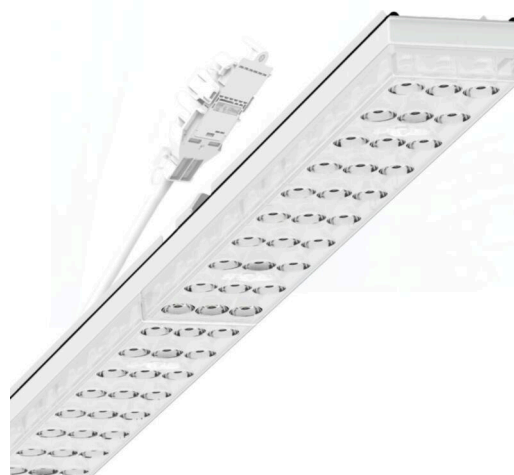

Armatuurunit variabel IP 64 - Individual.Lens.Optic - direct extreem diepstralend - visueel doorlopend

Armatuurunits van gegalvaniseerd, geprofileerd plaatstaal met zinkcoating gecombineerd met polyesterharslak garanderen een goede bescherming tegen corrosie; bevestiging zonder gereedschap met in het design geïntegreerde druksluitingen zorgen voor diefstal- en demontagebeveiliging. Geïntegreerde kopschotten van kunststof met afdichtlippen en een rondom gesloten afdichting tot draagrail voor beschermingsgraad tot IP64. Variabel positioneerbaar in de draagrail. Kleur behuizing verkeerswit RAL 9016; Lichtverdeling direct extreem diepstralend met stellingverlichting via Individual.Lens.Optic van PMMA-kunststof. De individuele lensoptiek bevat een transparante afdichting, zorgt voor hoog montagegemak en is onderhoudsvriendelijk door het gemakkelijk te reinigen oppervlak. Het ritme van de 3-rijige individuele lensopstelling is binnen en over de armatuurunits perfect gecoördineerd en zorgt voor een homogene uitstraling in het pand. Elektrische aansluiting via aansluitkabel 1 m voor variabele positionering van de armatuurunit in de lichtband met 3-polig snelmontage-stekkerdeel met vrije fasevoorkeuze. Ze zijn vervangbaar, maken modernisering mogelijk en verlengen de levensduur van het gehele systeem op een toekomstbestendige manier.

MECHANIEK

Kleur behuizing	verkeerswit RAL 9016
Maten (LxBxH/DxH)	1531mm x 55mm x 37mm
Gewicht (netto)	2kg
Montagewijze	Montage draagrailstelsel, Lichtstructuur

Maten

L	1531 mm	Lengte
B	55 mm	Breedte
H	37 mm	Hoogte

DEEP-LINK

<https://www.regiolux.de/nl/article/19447004080>

Referentie	LED 4000lm 830
ηLB	100 %
Φ ↓/↑	99 % / 1 %
UGR dw./l.	10.6 / 9.2
BAP	65° < 1500cd/m²