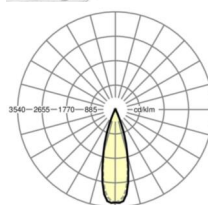

KARAKTERISTIEKEN

Bestelnummer	19447006010
EAN-nummer	4020863410453
CBS-code	94051190
Kenmerken	IP 64, Beschermingsklasse I, BAP 65° < 1500, ENEC10 VDE, F, D, HACCP DIN10500/voedsel/IFS-toepassingsgerelateerde geschiktheid/BRC, Indoor, CE
Schokbestendigheidsgraad IK	IK03 (-20°C bis 45°C)
Omgevingstemperatuur	ta -20°C naar 45°C
Bijzondere eigenschappen	Ready for IoT
Garantieperiode	5 jaren
Overheidssubsidieprogramma's	BEG - federale subsidie voor efficiënte gebouwen (alleen geldig voor Duitsland)

ELEKTROTECHNIEK

Voorschakelapparaat	Elektronische driver DALI2 (1 stuks)
Systeemprestaties	26W
Netspanning	230V/50Hz
Aardlekschakelaar(s) (inschakelstroom)	13 stuks/B10, 21 stuks/B16, 21 stuks/C10, 35 stuks/C16
Energie-efficiëntieklasse/Lichtbron	D

LICHTTECHNIEK

Uitvoering	LED, Kleurweergave/Lichtkleur CRI ≥ 80 / 4000K
Kleurtolerantie (MacAdam)	3SDCM
Fotobiologische veiligheid (Armatuur)	RG1
Nominale lichtstroom	4367lm
LED Levensduur	50000h L80/B10 (Tq 45°C)
Lichtopbrengst	170lm/W
Stralingshoek	30° (C0) / 30° (C90)
UGR dw./l.	10.8 / 9.5

MECHANIEK

Kleur behuizing	verkeerswit RAL 9016
Maten (LxBxH/DxH)	1531mm x 55mm x 37mm
Gewicht (netto)	2kg
Montagewijze	Montage draagrailsysteem, Lichtstructuur

Maten

L	1531 mm	Lengte
B	55 mm	Breedte
H	37 mm	Hoogte

DEEP-LINK

<https://www.regiolux.de/nl/article/19447006010>