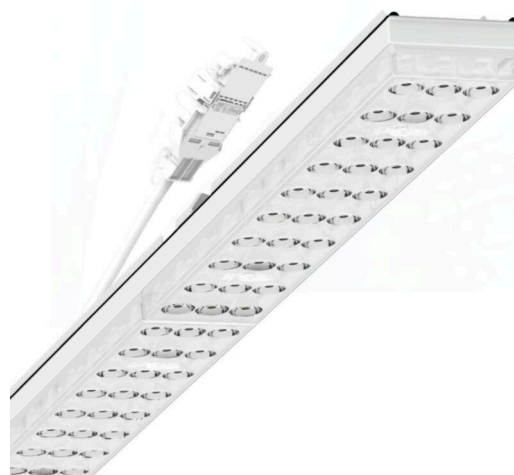

KARAKTERISTIEKEN

Bestelnummer	19447006010
EAN-nummer	4020863410453
CBS-code	94051190
Kenmerken	IP 64, Beschermingsklasse I, BAP 65° < 1500, ENEC10 VDE, F, D, HACCP DIN10500/voedsel/IFS-toepassingsgerelateerde geschiktheid/BRC, Indoor, CE
Schokbestendigheidsgraad IK	IK03 (-20°C bis 45°C)
Omgevingstemperatuur	ta -20°C naar 45°C
Bijzondere eigenschappen	Ready for IoT
Garantieperiode	5 jaren
Overheidssubsidieprogramma's	BEG - federale subsidie voor efficiënte gebouwen (alleen geldig voor Duitsland)

ELEKTROTECHNIEK

Voorschakelapparaat	Elektronische driver DALI2 (1 stuks)
Systeemprestaties	26W
Netspanning	230V/50Hz
Aardlekschakelaar(s) (inschakelstroom)	13 stuks/B10, 21 stuks/B16, 21 stuks/C10, 35 stuks/C16
Energie-efficiëntieklasse/Lichtbron	D

LICHTTECHNIEK

Uitvoering	LED, Kleurweergave/Lichtkleur CRI ≥ 80 / 4000K
Kleurtolerantie (MacAdam)	3SDCM
Fotobiologische veiligheid (Armatuur)	RG1
Nominale lichtstroom	4367lm
LED Levensduur	50000h L80/B10 (Tq 45°C)
Lichtopbrengst	170lm/W
Stralingshoek	30° (C0) / 30° (C90)
UGR dw./l.	10.8 / 9.5

MECHANIEK

Kleur behuizing	verkeerswit RAL 9016
Maten (LxBxH/DxH)	1531mm x 55mm x 37mm
Gewicht (netto)	2kg
Montagewijze	Montage draagrailsysteem, Lichtstructuur

Maten

L	1531 mm	Lengte
B	55 mm	Breedte
H	37 mm	Hoogte

DEEP-LINK

<https://www.regiolux.de/nl/article/19447006010>

Referentie	LED 4000lm 840
ηLB	100 %
Φ ↓/↑	99 % / 1 %
UGR dw./l.	10.8 / 9.5
BAP	65° < 1500cd/m²