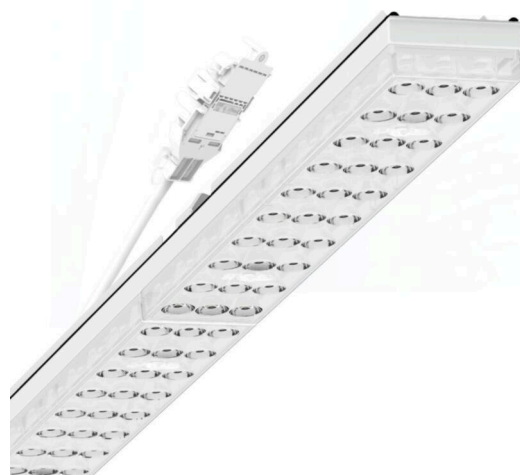

KARAKTERISTIEKEN

Bestelnummer	19447004010
EAN-nummer	4020863400959
CBS-code	94051190
Kenmerken	IP 64, Beschermingsklasse I, BAP 65° < 1500, ENEC10 VDE, F, D, HACCP DIN10500/voedsel/IFS-toepassingsgerelateerde geschiktheid/BRC, Indoor, CE
Schokbestendigheidsgraad IK	IK03 (-20°C bis 45°C)
Omgevingstemperatuur	ta -20°C naar 45°C
Garantieperiode	5 jaren
Overheidssubsidieprogramma's	BEG - federale subsidie voor efficiënte gebouwen (alleen geldig voor Duitsland)

ELEKTROTECHNIEK

Voorschakelapparaat	Elektronische driver (1 stuks)
Systeemprestaties	26W
Netspanning	230V/50Hz
Energie-efficiëntieklasse/Lichtbron	D

LICHTTECHNIEK

Uitvoering	LED, Kleurweergave/Lichtkleur CRI ≥ 80 / 4000K
Kleurtolerantie (MacAdam)	3SDCM
Fotobiologische veiligheid (Armatuur)	RG1
Nominale lichtstroom	4367lm
LED Levensduur	50000h L80/B10 (Tq 45°C)
Lichtopbrengst	170lm/W
Stralingshoek	30° (C0) / 30° (C90)
UGR dw./l.	10.8 / 9.5

MECHANIEK

Kleur behuizing	verkeerswit RAL 9016
Maten (LxBxH/DxH)	1531mm x 55mm x 37mm
Gewicht (netto)	2kg
Montagewijze	Montage draagrailstelsel, Lichtstructuur

Maten

L	1531 mm	Lengte
B	55 mm	Breedte
H	37 mm	Hoogte

DEEP-LINK

<https://www.regiolux.de/nl/article/19447004010>

Referentie	LED 4000lm 840
ηLB	100 %
Φ ↓/↑	99 % / 1 %
UGR dw./l.	10.8 / 9.5
BAP	65° < 1500cd/m²