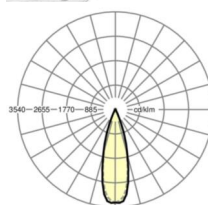

KARAKTERISTIEKEN

Bestelnummer	19447006150
EAN-nummer	4020863410330
CBS-code	94051190
Kenmerken	IP 64, Beschermingsklasse I, BAP 65° < 1500, ENEC10 VDE, F, D, HACCP DIN10500/voedsel/IFS-toepassingsgerelateerde geschiktheid/BRC, Indoor, CE
Schokbestendigheidsgraad IK	IK03 (-20°C bis 45°C)
Omgevingstemperatuur	ta -20°C naar 45°C
Bijzondere eigenschappen	Ready for IoT
Garantieperiode	5 jaren
Overheidssubsidieprogramma's	BEG - federale subsidie voor efficiënte gebouwen (alleen geldig voor Duitsland)

ELEKTROTECHNIEK

Voorschakelapparaat	Elektronische driver DALI2 (1 stuks)
Systeemprestaties	26W
Netspanning	230V/50Hz
Aardlekschakelaar(s) (inschakelstroom)	20 stuks/B10, 32 stuks/B16, 33 stuks/C10, 53 stuks/C16
Energie-efficiëntieklasse/Lichtbron	D

LICHTTECHNIEK

Uitvoering	LED, Kleurweergave/Lichtkleur CRI ≥ 80 / 6500K
Kleurtolerantie (MacAdam)	3SDCM
Fotobiologische veiligheid (Armatuur)	RG1
Nominale lichtstroom	4205lm
LED Levensduur	50000h L80/B10 (Tq 45°C)
Lichtopbrengst	164lm/W
Stralingshoek	30° (C0) / 30° (C90)
UGR dw./l.	10.7 / 9.3

MECHANIEK

Kleur behuizing	verkeerswit RAL 9016
Maten (LxBxH/DxH)	1531mm x 55mm x 37mm
Gewicht (netto)	2kg
Montagewijze	Montage draagrailsysteem, Lichtstructuur

Maten

L	1531 mm	Lengte
B	55 mm	Breedte
H	37 mm	Hoogte

DEEP-LINK

<https://www.regiolux.de/nl/article/19447006150>