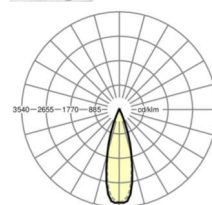

KARAKTERISTIEKEN

Bestelnummer	19447004150
EAN-nummer	4020863400836
CBS-code	94051190
Kenmerken	IP 64, Beschermingsklasse I, BAP 65° < 1500, ENEC10 VDE, F, D, HACCP DIN10500/voedsel/IFS-toepassingsgerelateerde geschiktheid/BRC, Indoor, CE
Schokbestendigheidsgraad IK	IK03 (-20°C bis 45°C)
Omgevingstemperatuur	ta -20°C naar 45°C
Garantieperiode	5 jaren
Overheidssubsidieprogramma's	BEG - federale subsidie voor efficiënte gebouwen (alleen geldig voor Duitsland)

ELEKTROTECHNIEK

Voorschakelapparaat	Elektronische driver (1 stuks)
Systeemprestaties	26W
Netspanning	230V/50Hz
Energie-efficiëntieklasse/Lichtbron	D

LICHTTECHNIEK

Uitvoering	LED, Kleurweergave/Lichtkleur CRI ≥ 80 / 6500K
Kleurtolerantie (MacAdam)	3SDCM
Fotobiologische veiligheid (Armatuur)	RG1
Nominale lichtstroom	4205lm
LED Levensduur	50000h L80/B10 (Tq 45°C)
Lichtopbrengst	164lm/W
Stralingshoek	30° (C0) / 30° (C90)
UGR dw./l.	10.7 / 9.3

MECHANIEK

Kleur behuizing	verkeerswit RAL 9016
Maten (LxBxH/DxH)	1531mm x 55mm x 37mm
Gewicht (netto)	2kg
Montagewijze	Montage draagrailstelsel, Lichtstructuur

Maten

L	1531 mm	Lengte
B	55 mm	Breedte
H	37 mm	Hoogte

DEEP-LINK

<https://www.regiolux.de/nl/article/19447004150>