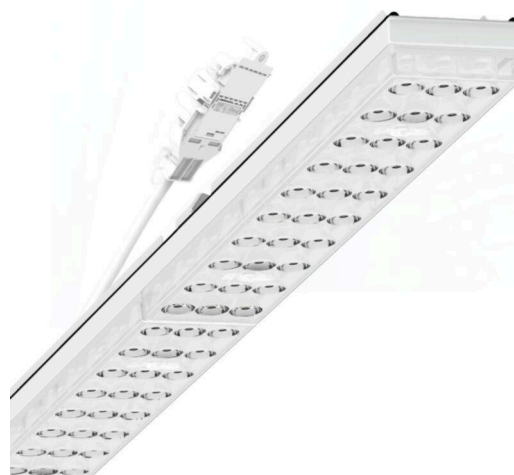

KARAKTERISTIEKEN

Bestelnummer	19447006090
EAN-nummer	4020863410385
CBS-code	94051190
Kenmerken	IP 64, Beschermingsklasse I, BAP 65° < 1500, ENEC10 VDE, F, D, HACCP DIN10500/voedsel/IFS-toepassingsgerelateerde geschiktheid/BRC, Indoor, CE
Schokbestendigheidsgraad IK	IK03 (-20°C bis 40°C)
Omgevingstemperatuur	ta -20°C naar 40°C
Bijzondere eigenschappen	Ready for IoT
Garantieperiode	5 jaren
Overheidssubsidieprogramma's	BEG - federale subsidie voor efficiënte gebouwen (alleen geldig voor Duitsland)

ELEKTROTECHNIEK

Voorschakelapparaat	Elektronische driver DALI2 (1 stuks)
Systeemprestaties	37W
Netspanning	230V/50Hz
Aardlekschakelaar(s) (inschakelstroom)	13 stuks/B10, 21 stuks/B16, 21 stuks/C10, 35 stuks/C16
Energie-efficiëntieklasse/Lichtbron	E

LICHTTECHNIEK

Uitvoering	LED, Kleurweergave/Lichtkleur CRI ≥ 80 / 3000K
Kleurtolerantie (MacAdam)	3SDCM
Fotobiologische veiligheid (Armatuur)	RG1
Nominale lichtstroom	5627lm
LED Levensduur	50000h L80/B10 (Tq 40°C)
Lichtopbrengst	150lm/W
Stralingshoek	30° (C0) / 30° (C90)
UGR dw./l.	11.7 / 10.3

MECHANIEK

Kleur behuizing	verkeerswit RAL 9016
Maten (LxBxH/DxH)	1531mm x 55mm x 37mm
Gewicht (netto)	2kg
Montagewijze	Montage draagrailstelsel, Lichtstructuur

Maten

L	1531 mm	Lengte
B	55 mm	Breedte
H	37 mm	Hoogte

DEEP-LINK

<https://www.regiolux.de/nl/article/19447006090>

Referentie	LED 6000lm 830
ηLB	100 %
Φ ↓/↑	99 % / 1 %
UGR dw./l.	11.7 / 10.3
BAP	65° < 1500cd/m²