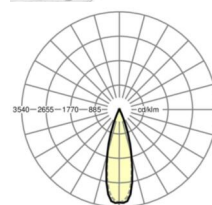

KARAKTERISTIEKEN

Bestelnummer	19447006090
EAN-nummer	4020863410385
CBS-code	94051190
Kenmerken	IP 64, Beschermingsklasse I, BAP 65° < 1500, ENEC10 VDE, F, D, HACCP DIN10500/voedsel/IFS-toepassingsgerelateerde geschiktheid/BRC, Indoor, CE
Schokbestendigheidsgraad IK	IK03 (-20°C bis 40°C)
Omgevingstemperatuur	ta -20°C naar 40°C
Bijzondere eigenschappen	Ready for IoT
Garantieperiode	5 jaren
Overheidssubsidieprogramma's	BEG - federale subsidie voor efficiënte gebouwen (alleen geldig voor Duitsland)

ELEKTROTECHNIEK

Voorschakelapparaat	Elektronische driver DALI2 (1 stuks)
Systeemprestaties	37W
Netspanning	230V/50Hz
Aardlekschakelaar(s) (inschakelstroom)	13 stuks/B10, 21 stuks/B16, 21 stuks/C10, 35 stuks/C16
Energie-efficiëntieklasse/Lichtbron	E

LICHTTECHNIEK

Uitvoering	LED, Kleurweergave/Lichtkleur CRI ≥ 80 / 3000K
Kleurtolerantie (MacAdam)	3SDCM
Fotobiologische veiligheid (Armatuur)	RG1
Nominale lichtstroom	5627lm
LED Levensduur	50000h L80/B10 (Tq 40°C)
Lichtopbrengst	150lm/W
Stralingshoek	30° (C0) / 30° (C90)
UGR dw./l.	11.7 / 10.3

MECHANIEK

Kleur behuizing	verkeerswit RAL 9016
Maten (LxBxH/DxH)	1531mm x 55mm x 37mm
Gewicht (netto)	2kg
Montagewijze	Montage draagrailstelsel, Lichtstructuur

Maten

L	1531 mm	Lengte
B	55 mm	Breedte
H	37 mm	Hoogte

DEEP-LINK

<https://www.regiolux.de/nl/article/19447006090>