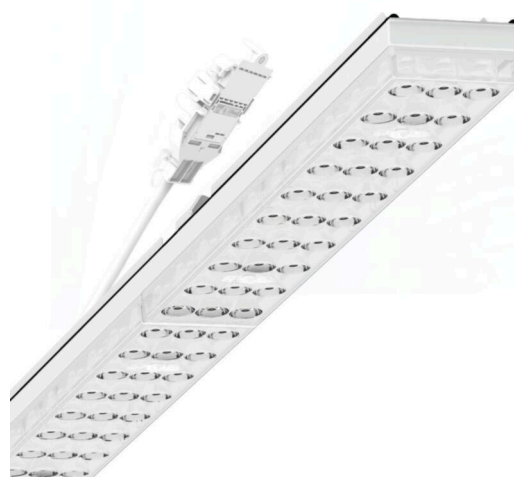

Armatuurunit variabel IP 64 - Individual.Lens.Optic - direct extreem diepstralend - visueel doorlopend

Armatuurunits van gegalvaniseerd, geprofileerd plaatstaal met zinkcoating gecombineerd met polyesterharslak garanderen een goede bescherming tegen corrosie; bevestiging zonder gereedschap met in het design geïntegreerde druksluitingen zorgen voor diefstal- en demontagebeveiliging. Geïntegreerde kopschotten van kunststof met afdichtlippen en een rondom gesloten afdichting tot draagrail voor beschermingsgraad tot IP64. Variabel positioneerbaar in de draagrail. Kleur behuizing verkeerswit RAL 9016; Lichtverdeling direct extreem diepstralend met stellingverlichting via Individual.Lens.Optic van PMMA-kunststof. De individuele lensoptiek bevat een transparante afdichting, zorgt voor hoog montagegemak en is onderhoudsvriendelijk door het gemakkelijk te reinigen oppervlak. Het ritme van de 3-rijige individuele lensopstelling is binnen en over de armatuurunits perfect gecoördineerd en zorgt voor een homogene uitstraling in het pand. Elektrische aansluiting via aansluitkabel 1 m voor variabele positionering van de armatuurunit in de lichtband met 3-polig snelmontage-stekkerdeel met vrije fasevoorkeuze. Ze zijn vervangbaar, maken modernisering mogelijk en verlengen de levensduur van het gehele systeem op een toekomstbestendige manier.

MECHANIEK

Kleur behuizing	verkeerswit RAL 9016
Maten (LxBxH/DxH)	1531mm x 55mm x 37mm
Gewicht (netto)	2kg
Montagewijze	Montage draagrailstelsel, Lichtstructuur

Maten

L	1531 mm	Lengte
B	55 mm	Breedte
H	37 mm	Hoogte

DEEP-LINK

<https://www.regiolux.de/nl/article/19447004090>

Referentie	LED 6000lm 830
ηLB	100 %
Φ ↓/↑	99 % / 1 %
UGR dw./l.	11.7 / 10.3
BAP	65° < 1500cd/m²