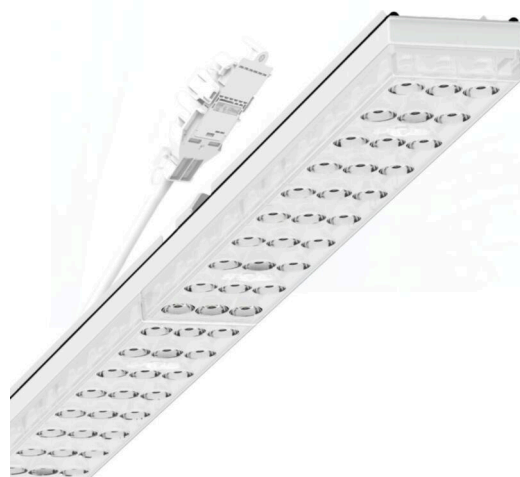

KARAKTERISTIEKEN

Bestelnummer	19447006020
EAN-nummer	4020863410446
CBS-code	94051190
Kenmerken	IP 64, Beschermingsklasse I, BAP 65° < 3000, ENEC10 VDE, F, D, HACCP DIN10500/voedsel/IFS-toepassingsgerelateerde geschiktheid/BRC, Indoor, CE
Schokbestendigheidsgraad IK	IK03 (-20°C bis 40°C)
Omgevingstemperatuur	ta -20°C naar 40°C
Bijzondere eigenschappen	Ready for IoT
Garantieperiode	5 jaren
Overheidssubsidieprogramma's	BEG - federale subsidie voor efficiënte gebouwen (alleen geldig voor Duitsland)

ELEKTROTECHNIEK

Voorschakelapparaat	Elektronische driver DALI2 (1 stuks)
Systeemprestaties	37W
Netspanning	230V/50Hz
Aardlekschakelaar(s) (inschakelstroom)	13 stuks/B10, 21 stuks/B16, 21 stuks/C10, 35 stuks/C16
Energie-efficiëntieklasse/Lichtbron	D

LICHTTECHNIEK

Uitvoering	LED, Kleurweergave/Lichtkleur CRI ≥ 80 / 4000K
Kleurtolerantie (MacAdam)	3SDCM
Fotobiologische veiligheid (Armatuur)	RG1
Nominale lichtstroom	6044lm
LED Levensduur	50000h L80/B10 (Tq 40°C)
Lichtopbrengst	162lm/W
Stralingshoek	30° (C0) / 30° (C90)
UGR dw./l.	11.9 / 10.6

MECHANIEK

Kleur behuizing	verkeerswit RAL 9016
Maten (LxBxH/DxH)	1531mm x 55mm x 37mm
Gewicht (netto)	2kg
Montagewijze	Montage draagrailsysteem, Lichtstructuur

Maten

L	1531 mm	Lengte
B	55 mm	Breedte
H	37 mm	Hoogte

DEEP-LINK

<https://www.regiolux.de/nl/article/19447006020>

Referentie	LED 6000lm 840
ηLB	100 %
Φ ↓/↑	99 % / 1 %
UGR dw./l.	11.9 / 10.6
BAP	65° < 3000cd/m²