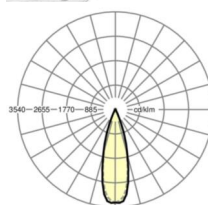

KARAKTERISTIEKEN

Bestelnummer	19447006020
EAN-nummer	4020863410446
CBS-code	94051190
Kenmerken	IP 64, Beschermingsklasse I, BAP 65° < 3000, ENEC10 VDE, F, D, HACCP DIN10500/voedsel/IFS-toepassingsgerelateerde geschiktheid/BRC, Indoor, CE
Schokbestendigheidsgraad IK	IK03 (-20°C bis 40°C)
Omgevingstemperatuur	ta -20°C naar 40°C
Bijzondere eigenschappen	Ready for IoT
Garantieperiode	5 jaren
Overheidssubsidieprogramma's	BEG - federale subsidie voor efficiënte gebouwen (alleen geldig voor Duitsland)

ELEKTROTECHNIEK

Voorschakelapparaat	Elektronische driver DALI2 (1 stuks)
Systeemprestaties	37W
Netspanning	230V/50Hz
Aardlekschakelaar(s) (inschakelstroom)	13 stuks/B10, 21 stuks/B16, 21 stuks/C10, 35 stuks/C16
Energie-efficiëntieklasse/Lichtbron	D

LICHTTECHNIEK

Uitvoering	LED, Kleurweergave/Lichtkleur CRI ≥ 80 / 4000K
Kleurtolerantie (MacAdam)	3SDCM
Fotobiologische veiligheid (Armatuur)	RG1
Nominale lichtstroom	6044lm
LED Levensduur	50000h L80/B10 (Tq 40°C)
Lichtopbrengst	162lm/W
Stralingshoek	30° (C0) / 30° (C90)
UGR dw./l.	11.9 / 10.6

MECHANIEK

Kleur behuizing	verkeerswit RAL 9016
Maten (LxBxH/DxH)	1531mm x 55mm x 37mm
Gewicht (netto)	2kg
Montagewijze	Montage draagrailsysteem, Lichtstructuur

Maten

L	1531 mm	Lengte
B	55 mm	Breedte
H	37 mm	Hoogte

DEEP-LINK

<https://www.regiolux.de/nl/article/19447006020>