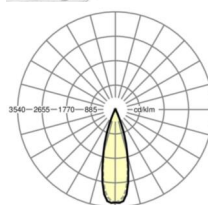

KARAKTERISTIEKEN

Bestelnummer	19447006160
EAN-nummer	4020863410323
CBS-code	94051190
Kenmerken	IP 64, Beschermingsklasse I, BAP 65° < 1500, ENEC10 VDE, F, D, HACCP DIN10500/voedsel/IFS-toepassingsgerelateerde geschiktheid/BRC, Indoor, CE
Schokbestendigheidsgraad IK	IK03 (-20°C bis 40°C)
Omgevingstemperatuur	ta -20°C naar 40°C
Bijzondere eigenschappen	Ready for IoT
Garantieperiode	5 jaren
Overheidssubsidieprogramma's	BEG - federale subsidie voor efficiënte gebouwen (alleen geldig voor Duitsland)

ELEKTROTECHNIEK

Voorschakelapparaat	Elektronische driver DALI2 (1 stuks)
Systeemprestaties	37W
Netspanning	230V/50Hz
Aardlekschakelaar(s) (inschakelstroom)	20 stuks/B10, 32 stuks/B16, 33 stuks/C10, 53 stuks/C16
Energie-efficiëntieklasse/Lichtbron	D

LICHTTECHNIEK

Uitvoering	LED, Kleurweergave/Lichtkleur CRI ≥ 80 / 6500K
Kleurtolerantie (MacAdam)	3SDCM
Fotobiologische veiligheid (Armatuur)	RG1
Nominale lichtstroom	5820lm
LED Levensduur	50000h L80/B10 (Tq 40°C)
Lichtopbrengst	156lm/W
Stralingshoek	30° (C0) / 30° (C90)
UGR dw./l.	11.8 / 10.4

MECHANIEK

Kleur behuizing	verkeerswit RAL 9016
Maten (LxBxH/DxH)	1531mm x 55mm x 37mm
Gewicht (netto)	2kg
Montagewijze	Montage draagrailstelsysteem, Lichtstructuur

Maten

L	1531 mm	Lengte
B	55 mm	Breedte
H	37 mm	Hoogte

DEEP-LINK

<https://www.regiolux.de/nl/article/19447006160>