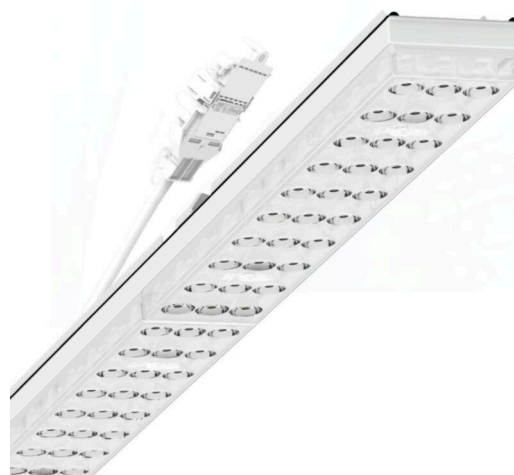

KARAKTERISTIEKEN

Bestelnummer	19447006160
EAN-nummer	4020863410323
CBS-code	94051190
Kenmerken	IP 64, Beschermingsklasse I, BAP 65° < 1500, ENEC10 VDE, F, D, HACCP DIN10500/voedsel/IFS-toepassingsgerelateerde geschiktheid/BRC, Indoor, CE
Schokbestendigheidsgraad IK	IK03 (-20°C bis 40°C)
Omgevingstemperatuur	ta -20°C naar 40°C
Bijzondere eigenschappen	Ready for IoT
Garantieperiode	5 jaren
Overheidssubsidieprogramma's	BEG - federale subsidie voor efficiënte gebouwen (alleen geldig voor Duitsland)

ELEKTROTECHNIEK

Voorschakelapparaat	Elektronische driver DALI2 (1 stuks)
Systeemprestaties	37W
Netspanning	230V/50Hz
Aardlekschakelaar(s) (inschakelstroom)	20 stuks/B10, 32 stuks/B16, 33 stuks/C10, 53 stuks/C16
Energie-efficiëntieklasse/Lichtbron	D

LICHTTECHNIEK

Uitvoering	LED, Kleurweergave/Lichtkleur CRI ≥ 80 / 6500K
Kleurtolerantie (MacAdam)	3SDCM
Fotobiologische veiligheid (Armatuur)	RG1
Nominale lichtstroom	5820lm
LED Levensduur	50000h L80/B10 (Tq 40°C)
Lichtopbrengst	156lm/W
Stralingshoek	30° (C0) / 30° (C90)
UGR dw./l.	11.8 / 10.4

MECHANIEK

Kleur behuizing	verkeerswit RAL 9016
Maten (LxBxH/DxH)	1531mm x 55mm x 37mm
Gewicht (netto)	2kg
Montagewijze	Montage draagrailstelsysteem, Lichtstructuur

Maten

L	1531 mm	Lengte
B	55 mm	Breedte
H	37 mm	Hoogte

DEEP-LINK

<https://www.regiolux.de/nl/article/19447006160>

Referentie	LED 6000lm 865
ηLB	100 %
Φ ↓/↑	99 % / 1 %
UGR dw./l.	11.8 / 10.4
BAP	65° < 1500cd/m²