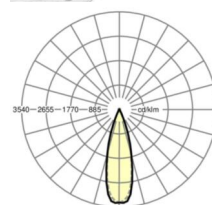

KARAKTERISTIEKEN

Bestelnummer	19447004160
EAN-nummer	4020863400829
CBS-code	94051190
Kenmerken	IP 64, Beschermingsklasse I, BAP 65° < 1500, ENEC10 VDE, F, D, HACCP DIN10500/voedsel/IFS-toepassingsgerelateerde geschiktheid/BRC, Indoor, CE
Schokbestendigheidsgraad IK	IK03 (-20°C bis 40°C)
Omgevingstemperatuur	ta -20°C naar 40°C
Garantieperiode	5 jaren
Overheidssubsidieprogramma's	BEG - federale subsidie voor efficiënte gebouwen (alleen geldig voor Duitsland)

ELEKTROTECHNIEK

Voorschakelapparaat	Elektronische driver (1 stuks)
Systeemprestaties	37W
Netspanning	230V/50Hz
Energie-efficiëntieklasse/Lichtbron	D

LICHTTECHNIEK

Uitvoering	LED, Kleurweergave/Lichtkleur CRI ≥ 80 / 6500K
Kleurtolerantie (MacAdam)	3SDCM
Fotobiologische veiligheid (Armatuur)	RG1
Nominale lichtstroom	5820lm
LED Levensduur	50000h L80/B10 (Tq 40°C)
Lichtopbrengst	156lm/W
Stralingshoek	30° (C0) / 30° (C90)
UGR dw./l.	11.8 / 10.4

MECHANIEK

Kleur behuizing	verkeerswit RAL 9016
Maten (LxBxH/DxH)	1531mm x 55mm x 37mm
Gewicht (netto)	2kg
Montagewijze	Montage draagrailstelsel, Lichtstructuur

Maten

L	1531 mm	Lengte
B	55 mm	Breedte
H	37 mm	Hoogte

DEEP-LINK

<https://www.regiolux.de/nl/article/19447004160>