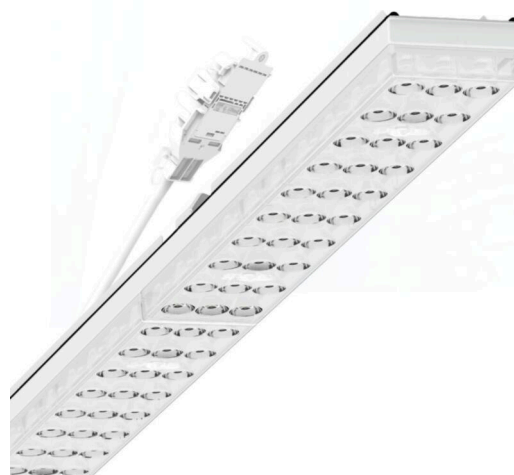

KARAKTERISTIEKEN

Bestelnummer	19447004160
EAN-nummer	4020863400829
CBS-code	94051190
Kenmerken	IP 64, Beschermingsklasse I, BAP 65° < 1500, ENEC10 VDE, F, D, HACCP DIN10500/voedsel/IFS-toepassingsgerelateerde geschiktheid/BRC, Indoor, CE
Schokbestendigheidsgraad IK	IK03 (-20°C bis 40°C)
Omgevingstemperatuur	ta -20°C naar 40°C
Garantieperiode	5 jaren
Overheidssubsidieprogramma's	BEG - federale subsidie voor efficiënte gebouwen (alleen geldig voor Duitsland)

ELEKTROTECHNIEK

Voorschakelapparaat	Elektronische driver (1 stuks)
Systeemprestaties	37W
Netspanning	230V/50Hz
Energie-efficiëntieklasse/Lichtbron	D

LICHTTECHNIEK

Uitvoering	LED, Kleurweergave/Lichtkleur CRI ≥ 80 / 6500K
Kleurtolerantie (MacAdam)	3SDCM
Fotobiologische veiligheid (Armatuur)	RG1
Nominale lichtstroom	5820lm
LED Levensduur	50000h L80/B10 (Tq 40°C)
Lichtopbrengst	156lm/W
Stralingshoek	30° (C0) / 30° (C90)
UGR dw./l.	11.8 / 10.4

MECHANIEK

Kleur behuizing	verkeerswit RAL 9016
Maten (LxBxH/DxH)	1531mm x 55mm x 37mm
Gewicht (netto)	2kg
Montagewijze	Montage draagrailstelsel, Lichtstructuur

Maten

L	1531 mm	Lengte
B	55 mm	Breedte
H	37 mm	Hoogte

DEEP-LINK

<https://www.regiolux.de/nl/article/19447004160>

Referentie	LED 6000lm 865
ηLB	100 %
Φ ↓/↑	99 % / 1 %
UGR dw./l.	11.8 / 10.4
BAP	65° < 1500cd/m²