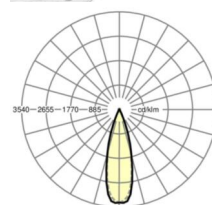

KARAKTERISTIEKEN

Bestelnummer	19447006100
EAN-nummer	4020863410378
CBS-code	94051190
Kenmerken	IP 64, Beschermingsklasse I, BAP 65° < 3000, ENEC10 VDE, F, D, HACCP DIN10500/voedsel/IFS-toepassingsgerelateerde geschiktheid/BRC, Indoor, CE
Schokbestendigheidsgraad IK	IK03 (-20°C bis 35°C)
Omgevingstemperatuur	ta -20°C naar 35°C
Bijzondere eigenschappen	Ready for IoT
Garantieperiode	5 jaren
Overheidssubsidieprogramma's	BEG - federale subsidie voor efficiënte gebouwen (alleen geldig voor Duitsland)

ELEKTROTECHNIEK

Voorschakelapparaat	Elektronische driver DALI2 (1 stuks)
Systeemprestaties	53W
Netspanning	230V/50Hz
Aardlekschakelaar(s) (inschakelstroom)	13 stuks/B10, 21 stuks/B16, 21 stuks/C10, 35 stuks/C16
Energie-efficiëntieklasse/Lichtbron	E

LICHTTECHNIEK

Uitvoering	LED, Kleurweergave/Lichtkleur CRI ≥ 80 / 3000K
Kleurtolerantie (MacAdam)	3SDCM
Fotobiologische veiligheid (Armatuur)	RG1
Nominale lichtstroom	7592lm
LED Levensduur	50000h L80/B10 (Tq 35°C)
Lichtopbrengst	143lm/W
Stralingshoek	30° (C0) / 30° (C90)
UGR dw./l.	12.7 / 11.4

MECHANIEK

Kleur behuizing	verkeerswit RAL 9016
Maten (LxBxH/DxH)	1531mm x 55mm x 37mm
Gewicht (netto)	2kg
Montagewijze	Montage draagrailsysteem, Lichtstructuur

Maten

L	1531 mm	Lengte
B	55 mm	Breedte
H	37 mm	Hoogte

DEEP-LINK

<https://www.regiolux.de/nl/article/19447006100>