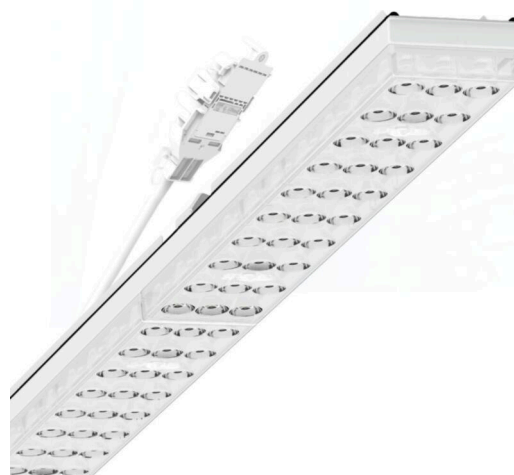

Armatuurunit variabel IP 64 - Individual.Lens.Optic - direct extreem diepstralend - visueel doorlopend

Armatuurunits van gegalvaniseerd, geprofileerd plaatstaal met zinkcoating gecombineerd met polyesterharslak garanderen een goede bescherming tegen corrosie; bevestiging zonder gereedschap met in het design geïntegreerde druksluitingen zorgen voor diefstal- en demontagebeveiliging. Geïntegreerde kopschotten van kunststof met afdichtlippen en een rondom gesloten afdichting tot draagrail voor beschermingsgraad tot IP64. Variabel positioneerbaar in de draagrail. Kleur behuizing verkeerswit RAL 9016; Lichtverdeling direct extreem diepstralend met stellingverlichting via Individual.Lens.Optic van PMMA-kunststof. De individuele lensoptiek bevat een transparante afdichting, zorgt voor hoog montagegemak en is onderhoudsvriendelijk door het gemakkelijk te reinigen oppervlak. Het ritme van de 3-rijige individuele lensopstelling is binnen en over de armatuurunits perfect gecoördineerd en zorgt voor een homogene uitstraling in het pand. Elektrische aansluiting via aansluitkabel 1 m voor variabele positionering van de armatuurunit in de lichtband met 5-polig snelmontage-stekkerdeel met vrije fasevoorkeuze. Ze zijn vervangbaar, maken modernisering mogelijk en verlengen de levensduur van het gehele systeem op een toekomstbestendige manier.

MECHANIEK

Kleur behuizing	verkeerswit RAL 9016
Maten (LxBxH/DxH)	1531mm x 55mm x 37mm
Gewicht (netto)	2kg
Montagewijze	Montage draagrailsysteem, Lichtstructuur

Maten

L	1531 mm	Lengte
B	55 mm	Breedte
H	37 mm	Hoogte

DEEP-LINK

<https://www.regiolux.de/nl/article/19447006100>

Referentie	LED 8000lm 830
ηLB	100 %
Φ ↓/↑	99 % / 1 %
UGR dw./l.	12.7 / 11.4
BAP	65° < 3000cd/m²