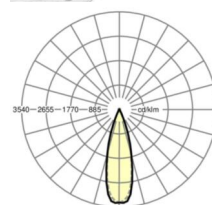

KARAKTERISTIEKEN

Bestelnummer	19447004100
EAN-nummer	4020863400874
CBS-code	94051190
Kenmerken	IP 64, Beschermingsklasse I, BAP 65° < 3000, ENEC10 VDE, F, D, HACCP DIN10500/voedsel/IFS-toepassingsgerelateerde geschiktheid/BRC, Indoor, CE
Schokbestendigheidsgraad IK	IK03 (-20°C bis 35°C)
Omgevingstemperatuur	ta -20°C naar 35°C
Garantieperiode	5 jaren
Overheidssubsidieprogramma's	BEG - federale subsidie voor efficiënte gebouwen (alleen geldig voor Duitsland)

ELEKTROTECHNIEK

Voorschakelapparaat	Elektronische driver (1 stuks)
Systeemprestaties	53W
Netspanning	230V/50Hz
Energie-efficiëntieklasse/Lichtbron	E

LICHTTECHNIEK

Uitvoering	LED, Kleurweergave/Lichtkleur CRI ≥ 80 / 3000K
Kleurtolerantie (MacAdam)	3SDCM
Fotobiologische veiligheid (Armatuur)	RG1
Nominale lichtstroom	7592lm
LED Levensduur	50000h L80/B10 (Tq 35°C)
Lichtopbrengst	143lm/W
Stralingshoek	30° (C0) / 30° (C90)
UGR dw./l.	12.7 / 11.4

MECHANIEK

Kleur behuizing	verkeerswit RAL 9016
Maten (LxBxH/DxH)	1531mm x 55mm x 37mm
Gewicht (netto)	2kg
Montagewijze	Montage draagrailstelsel, Lichtstructuur

Maten

L	1531 mm	Lengte
B	55 mm	Breedte
H	37 mm	Hoogte

DEEP-LINK

<https://www.regiolux.de/nl/article/19447004100>