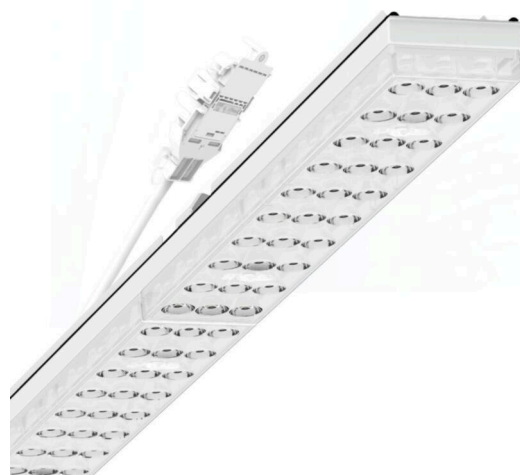

KARAKTERISTIEKEN

Bestelnummer	19447006030
EAN-nummer	4020863410439
CBS-code	94051190
Kenmerken	IP 64, Beschermingsklasse I, BAP 65° < 3000, ENEC10 VDE, F, D, HACCP DIN10500/voedsel/IFS-toepassingsgerelateerde geschiktheid/BRC, Indoor, CE
Schokbestendigheidsgraad IK	IK03 (-20°C bis 35°C)
Omgevingstemperatuur	ta -20°C naar 35°C
Bijzondere eigenschappen	Ready for IoT
Garantieperiode	5 jaren
Overheidssubsidieprogramma's	BEG - federale subsidie voor efficiënte gebouwen (alleen geldig voor Duitsland)

ELEKTROTECHNIEK

Voorschakelapparaat	Elektronische driver DALI2 (1 stuks)
Systeemprestaties	53W
Netspanning	230V/50Hz
Aardlekschakelaar(s) (inschakelstroom)	13 stuks/B10, 21 stuks/B16, 21 stuks/C10, 35 stuks/C16
Energie-efficiëntieklasse/Lichtbron	D

LICHTTECHNIEK

Uitvoering	LED, Kleurweergave/Lichtkleur CRI ≥ 80 / 4000K
Kleurtolerantie (MacAdam)	3SDCM
Fotobiologische veiligheid (Armatuur)	RG1
Nominale lichtstroom	8155lm
LED Levensduur	50000h L80/B10 (Tq 35°C)
Lichtopbrengst	154lm/W
Stralingshoek	30° (C0) / 30° (C90)
UGR dw./l.	13.0 / 11.6

MECHANIEK

Kleur behuizing	verkeerswit RAL 9016
Maten (LxBxH/DxH)	1531mm x 55mm x 37mm
Gewicht (netto)	2kg
Montagewijze	Montage draagrailsysteem, Lichtstructuur

Maten

L	1531 mm	Lengte
B	55 mm	Breedte
H	37 mm	Hoogte

DEEP-LINK

<https://www.regiolux.de/nl/article/19447006030>

Referentie	LED 8000lm 840
ηLB	100 %
Φ ↓/↑	99 % / 1 %
UGR dw./l.	13.0 / 11.6
BAP	65° < 3000cd/m²