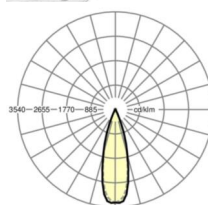

KARAKTERISTIEKEN

Bestelnummer	19447006030
EAN-nummer	4020863410439
CBS-code	94051190
Kenmerken	IP 64, Beschermingsklasse I, BAP 65° < 3000, ENEC10 VDE, F, D, HACCP DIN10500/voedsel/IFS-toepassingsgerelateerde geschiktheid/BRC, Indoor, CE
Schokbestendigheidsgraad IK	IK03 (-20°C bis 35°C)
Omgevingstemperatuur	ta -20°C naar 35°C
Bijzondere eigenschappen	Ready for IoT
Garantieperiode	5 jaren
Overheidssubsidieprogramma's	BEG - federale subsidie voor efficiënte gebouwen (alleen geldig voor Duitsland)

ELEKTROTECHNIEK

Voorschakelapparaat	Elektronische driver DALI2 (1 stuks)
Systeemprestaties	53W
Netspanning	230V/50Hz
Aardlekschakelaar(s) (inschakelstroom)	13 stuks/B10, 21 stuks/B16, 21 stuks/C10, 35 stuks/C16
Energie-efficiëntieklasse/Lichtbron	D

LICHTTECHNIEK

Uitvoering	LED, Kleurweergave/Lichtkleur CRI ≥ 80 / 4000K
Kleurtolerantie (MacAdam)	3SDCM
Fotobiologische veiligheid (Armatuur)	RG1
Nominale lichtstroom	8155lm
LED Levensduur	50000h L80/B10 (Tq 35°C)
Lichtopbrengst	154lm/W
Stralingshoek	30° (C0) / 30° (C90)
UGR dw./l.	13.0 / 11.6

MECHANIEK

Kleur behuizing	verkeerswit RAL 9016
Maten (LxBxH/DxH)	1531mm x 55mm x 37mm
Gewicht (netto)	2kg
Montagewijze	Montage draagrailsysteem, Lichtstructuur

Maten

L	1531 mm	Lengte
B	55 mm	Breedte
H	37 mm	Hoogte

DEEP-LINK

<https://www.regiolux.de/nl/article/19447006030>