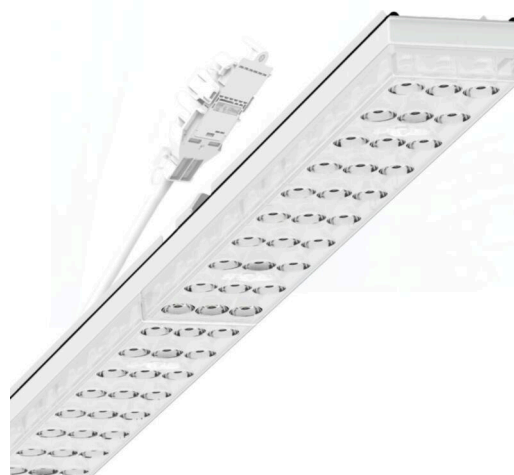

Armatuurunit variabel IP 64 - Individual.Lens.Optic - direct extreem diepstralend - visueel doorlopend

Armatuurunits van gegalvaniseerd, geprofileerd plaatstaal met zinkcoating gecombineerd met polyesterharslak garanderen een goede bescherming tegen corrosie; bevestiging zonder gereedschap met in het design geïntegreerde druksluitingen zorgen voor diefstal- en demontagebeveiliging. Geïntegreerde kopschotten van kunststof met afdichtlippen en een rondom gesloten afdichting tot draagrail voor beschermingsgraad tot IP64. Variabel positioneerbaar in de draagrail. Kleur behuizing verkeerswit RAL 9016; Lichtverdeling direct extreem diepstralend met stellingverlichting via Individual.Lens.Optic van PMMA-kunststof. De individuele lensoptiek bevat een transparante afdichting, zorgt voor hoog montagegemak en is onderhoudsvriendelijk door het gemakkelijk te reinigen oppervlak. Het ritme van de 3-rijige individuele lensopstelling is binnen en over de armatuurunits perfect gecoördineerd en zorgt voor een homogene uitstraling in het pand. Elektrische aansluiting via aansluitkabel 1 m voor variabele positionering van de armatuurunit in de lichtband met 3-polig snelmontage-stekkerdeel met vrije fasevoorkeuze. Ze zijn vervangbaar, maken modernisering mogelijk en verlengen de levensduur van het gehele systeem op een toekomstbestendige manier.

MECHANIEK

Kleur behuizing	verkeerswit RAL 9016
Maten (LxBxH/DxH)	1531mm x 55mm x 37mm
Gewicht (netto)	2kg
Montagewijze	Montage draagrailstelsel, Lichtstructuur

Maten

L	1531 mm	Lengte
B	55 mm	Breedte
H	37 mm	Hoogte

DEEP-LINK

<https://www.regiolux.de/nl/article/19447004030>

Referentie	LED 8000lm 840
ηLB	100 %
Φ ↓/↑	99 % / 1 %
UGR dw./l.	13.0 / 11.6
BAP	65° < 3000cd/m²