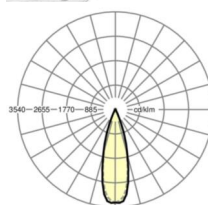

KARAKTERISTIEKEN

Bestelnummer	19447006170
EAN-nummer	4020863410316
CBS-code	94051190
Kenmerken	IP 64, Beschermingsklasse I, BAP 65° < 3000, ENEC10 VDE, F, D, HACCP DIN10500/voedsel/IFS-toepassingsgerelateerde geschiktheid/BRC, Indoor, CE
Schokbestendigheidsgraad IK	IK03 (-20°C bis 35°C)
Omgevingstemperatuur	ta -20°C naar 35°C
Bijzondere eigenschappen	Ready for IoT
Garantieperiode	5 jaren
Overheidssubsidieprogramma's	BEG - federale subsidie voor efficiënte gebouwen (alleen geldig voor Duitsland)

ELEKTROTECHNIEK

Voorschakelapparaat	Elektronische driver DALI2 (1 stuks)
Systeemprestaties	53W
Netspanning	230V/50Hz
Aardlekschakelaar(s) (inschakelstroom)	13 stuks/B10, 22 stuks/B16, 21 stuks/C10, 36 stuks/C16
Energie-efficiëntieklasse/Lichtbron	D

LICHTTECHNIEK

Uitvoering	LED, Kleurweergave/Lichtkleur CRI ≥ 80 / 6500K
Kleurtolerantie (MacAdam)	3SDCM
Fotobiologische veiligheid (Armatuur)	RG1
Nominale lichtstroom	7853lm
LED Levensduur	50000h L80/B10 (Tq 35°C)
Lichtopbrengst	148lm/W
Stralingshoek	30° (C0) / 30° (C90)
UGR dw./l.	12.8 / 11.5

MECHANIEK

Kleur behuizing	verkeerswit RAL 9016
Maten (LxBxH/DxH)	1531mm x 55mm x 37mm
Gewicht (netto)	2kg
Montagewijze	Montage draagrailsysteem, Lichtstructuur

Maten

L	1531 mm	Lengte
B	55 mm	Breedte
H	37 mm	Hoogte

DEEP-LINK

<https://www.regiolux.de/nl/article/19447006170>