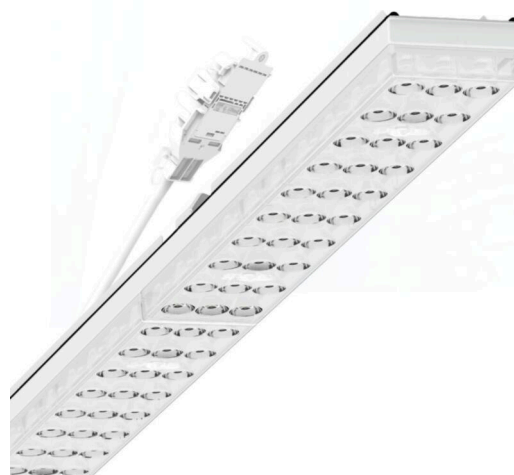

KARAKTERISTIEKEN

Bestelnummer	19447006170
EAN-nummer	4020863410316
CBS-code	94051190
Kenmerken	IP 64, Beschermingsklasse I, BAP 65° < 3000, ENEC10 VDE, F, D, HACCP DIN10500/voedsel/IFS-toepassingsgerelateerde geschiktheid/BRC, Indoor, CE
Schokbestendigheidsgraad IK	IK03 (-20°C bis 35°C)
Omgevingstemperatuur	ta -20°C naar 35°C
Bijzondere eigenschappen	Ready for IoT
Garantieperiode	5 jaren
Overheidssubsidieprogramma's	BEG - federale subsidie voor efficiënte gebouwen (alleen geldig voor Duitsland)

ELEKTROTECHNIEK

Voorschakelapparaat	Elektronische driver DALI2 (1 stuks)
Systeemprestaties	53W
Netspanning	230V/50Hz
Aardlekschakelaar(s) (inschakelstroom)	13 stuks/B10, 22 stuks/B16, 21 stuks/C10, 36 stuks/C16
Energie-efficiëntieklasse/Lichtbron	D

LICHTTECHNIEK

Uitvoering	LED, Kleurweergave/Lichtkleur CRI ≥ 80 / 6500K
Kleurtolerantie (MacAdam)	3SDCM
Fotobiologische veiligheid (Armatuur)	RG1
Nominale lichtstroom	7853lm
LED Levensduur	50000h L80/B10 (Tq 35°C)
Lichtopbrengst	148lm/W
Stralingshoek	30° (C0) / 30° (C90)
UGR dw./l.	12.8 / 11.5

MECHANIEK

Kleur behuizing	verkeerswit RAL 9016
Maten (LxBxH/DxH)	1531mm x 55mm x 37mm
Gewicht (netto)	2kg
Montagewijze	Montage draagrailsysteem, Lichtstructuur

Maten

L	1531 mm	Lengte
B	55 mm	Breedte
H	37 mm	Hoogte

DEEP-LINK

<https://www.regiolux.de/nl/article/19447006170>

Referentie	LED 8000lm 865
ηLB	100 %
Φ ↓/↑	99 % / 1 %
UGR dw./l.	12.8 / 11.5
BAP	65° < 3000cd/m²