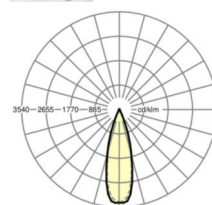

KARAKTERISTIEKEN

Bestelnummer	19447004170
EAN-nummer	4020863400812
CBS-code	94051190
Kenmerken	IP 64, Beschermingsklasse I, BAP 65° < 3000, ENEC10 VDE, F, D, HACCP DIN10500/voedsel/IFS-toepassingsgerelateerde geschiktheid/BRC, Indoor, CE
Schokbestendigheidsgraad IK	IK03 (-20°C bis 35°C)
Omgevingstemperatuur	ta -20°C naar 35°C
Garantieperiode	5 jaren
Overheidssubsidieprogramma's	BEG - federale subsidie voor efficiënte gebouwen (alleen geldig voor Duitsland)

ELEKTROTECHNIEK

Voorschakelapparaat	Elektronische driver (1 stuks)
Systeemprestaties	53W
Netspanning	230V/50Hz
Energie-efficiëntieklasse/Lichtbron	D

LICHTTECHNIEK

Uitvoering	LED, Kleurweergave/Lichtkleur CRI ≥ 80 / 6500K
Kleurtolerantie (MacAdam)	3SDCM
Fotobiologische veiligheid (Armatuur)	RG1
Nominale lichtstroom	7853lm
LED Levensduur	50000h L80/B10 (Tq 35°C)
Lichtopbrengst	148lm/W
Stralingshoek	30° (C0) / 30° (C90)
UGR dw./l.	12.8 / 11.5

MECHANIEK

Kleur behuizing	verkeerswit RAL 9016
Maten (LxBxH/DxH)	1531mm x 55mm x 37mm
Gewicht (netto)	2kg
Montagewijze	Montage draagrailstelsel, Lichtstructuur

Maten

L	1531 mm	Lengte
B	55 mm	Breedte
H	37 mm	Hoogte

DEEP-LINK

<https://www.regiolux.de/nl/article/19447004170>