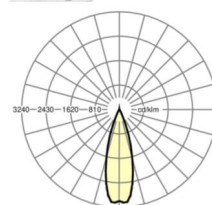

KARAKTERISTIEKEN

Bestelnummer	19447004120
EAN-nummer	4020863400850
CBS-code	94051190
Kenmerken	IP 64, Beschermingsklasse I, BAP 65° < 3000, ENEC10 VDE, F, D, HACCP DIN10500/voedsel/IFS-toepassingsgerelateerde geschiktheid/BRC, Indoor, CE
Schokbestendigheidsgraad IK	IK03 (-20°C bis 35°C)
Omgevingstemperatuur	ta -20°C naar 35°C
Garantieperiode	5 jaren
Overheidssubsidieprogramma's	BEG - federale subsidie voor efficiënte gebouwen (alleen geldig voor Duitsland)

ELEKTROTECHNIEK

Voorschakelapparaat	Elektronische driver (1 stuks)
Systeemprestaties	53W
Netspanning	230V/50Hz
Energie-efficiëntieklasse/Lichtbron	C

LICHTTECHNIEK

Uitvoering	LED, Kleurweergave/Lichtkleur CRI ≥ 80 / 3000K
Kleurtolerantie (MacAdam)	3SDCM
Fotobiologische veiligheid (Armatuur)	RG1
Nominale lichtstroom	8902lm
LED Levensduur	50000h L80/B10 (Tq 35°C)
Lichtopbrengst	169lm/W
Stralingshoek	30° (C0) / 30° (C90)
UGR dw./l.	13.2 / 12.1

MECHANIEK

Kleur behuizing	verkeerswit RAL 9016
Maten (LxBxH/DxH)	1531mm x 55mm x 37mm
Gewicht (netto)	2kg
Montagewijze	Montage draagrailstelsel, Lichtstructuur

Maten

L	1531 mm	Lengte
B	55 mm	Breedte
H	37 mm	Hoogte

DEEP-LINK

<https://www.regiolux.de/nl/article/19447004120>