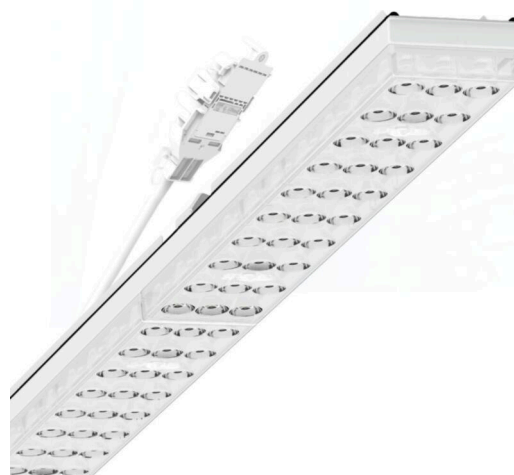

Armatuurunit variabel IP 64 - Individual.Lens.Optic - direct extreem diepstralend - visueel doorlopend

Armatuurunits van gegalvaniseerd, geprofileerd plaatstaal met zinkcoating gecombineerd met polyesterharslak garanderen een goede bescherming tegen corrosie; bevestiging zonder gereedschap met in het design geïntegreerde druksluitingen zorgen voor diefstal- en demontagebeveiliging. Geïntegreerde kopschotten van kunststof met afdichtlippen en een rondom gesloten afdichting tot draagrail voor beschermingsgraad tot IP64. Variabel positioneerbaar in de draagrail. Kleur behuizing verkeerswit RAL 9016; Lichtverdeling direct extreem diepstralend met stellingverlichting via Individual.Lens.Optic van PMMA-kunststof. De individuele lensoptiek bevat een transparante afdichting, zorgt voor hoog montagegemak en is onderhoudsvriendelijk door het gemakkelijk te reinigen oppervlak. Het ritme van de 3-rijige individuele lensopstelling is binnen en over de armatuurunits perfect gecoördineerd en zorgt voor een homogene uitstraling in het pand. Elektrische aansluiting via aansluitkabel 1 m voor variabele positionering van de armatuurunit in de lichtband met 3-polig snelmontage-stekkerdeel met vrije fasevoorkeuze. Ze zijn vervangbaar, maken modernisering mogelijk en verlengen de levensduur van het gehele systeem op een toekomstbestendige manier.

MECHANIEK

Kleur behuizing	verkeerswit RAL 9016
Maten (LxBxH/DxH)	1531mm x 55mm x 37mm
Gewicht (netto)	2kg
Montagewijze	Montage draagrailstelsel, Lichtstructuur

Maten

L	1531 mm	Lengte
B	55 mm	Breedte
H	37 mm	Hoogte

DEEP-LINK

<https://www.regiolux.de/nl/article/19447004120>

Referentie	LED 9000lm 830
ηLB	100 %
Φ ↓/↑	99 % / 1 %
UGR dw./l.	13.2 / 12.1
BAP	65° < 3000cd/m²