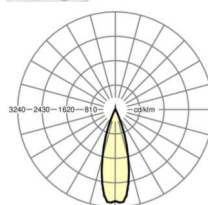

KARAKTERISTIEKEN

Bestelnummer	19447006050
EAN-nummer	4020863410415
CBS-code	94051190
Kenmerken	IP 64, Beschermingsklasse I, BAP 65° < 3000, ENEC10 VDE, F, D, HACCP DIN10500/voedsel/IFS-toepassingsgerelateerde geschiktheid/BRC, Indoor, CE
Schokbestendigheidsgraad IK	IK03 (-20°C bis 35°C)
Omgevingstemperatuur	ta -20°C naar 35°C
Bijzondere eigenschappen	Ready for IoT
Garantieperiode	5 jaren
Overheidssubsidieprogramma's	BEG - federale subsidie voor efficiënte gebouwen (alleen geldig voor Duitsland)

ELEKTROTECHNIEK

Voorschakelapparaat	Elektronische driver DALI2 (1 stuks)
Systeemprestaties	53W
Netspanning	230V/50Hz
Aardlekschakelaar(s) (inschakelstroom)	13 stuks/B10, 22 stuks/B16, 21 stuks/C10, 36 stuks/C16
Energie-efficiëntieklasse/Lichtbron	C

LICHTTECHNIEK

Uitvoering	LED, Kleurweergave/Lichtkleur CRI ≥ 80 / 4000K
Kleurtolerantie (MacAdam)	3SDCM
Fotobiologische veiligheid (Armatuur)	RG1
Nominale lichtstroom	9177lm
LED Levensduur	50000h L80/B10 (Tq 35°C)
Lichtopbrengst	174lm/W
Stralingshoek	30° (C0) / 30° (C90)
UGR dw./l.	13.3 / 12.2

MECHANIEK

Kleur behuizing	verkeerswit RAL 9016
Maten (LxBxH/DxH)	1531mm x 55mm x 37mm
Gewicht (netto)	2kg
Montagewijze	Montage draagrailstelsysteem, Lichtstructuur

Maten

L	1531 mm	Lengte
B	55 mm	Breedte
H	37 mm	Hoogte

DEEP-LINK

<https://www.regiolux.de/nl/article/19447006050>