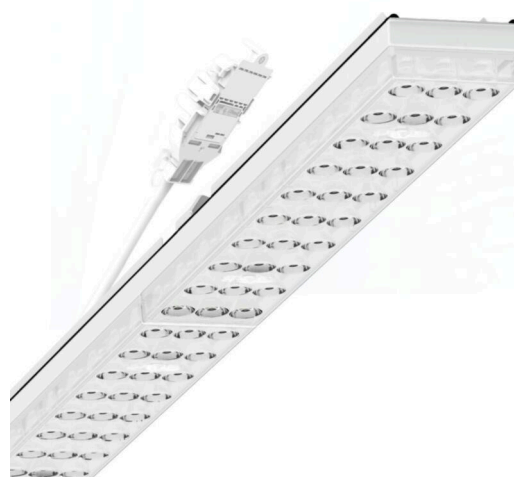

Armatuurunit variabel IP 64 - Individual.Lens.Optic - direct extreem diepstralend - visueel doorlopend

Armatuurunits van gegalvaniseerd, geprofileerd plaatstaal met zinkcoating gecombineerd met polyesterharslak garanderen een goede bescherming tegen corrosie; bevestiging zonder gereedschap met in het design geïntegreerde druksluitingen zorgen voor diefstal- en demontagebeveiliging. Geïntegreerde kopschotten van kunststof met afdichtlippen en een rondom gesloten afdichting tot draagrail voor beschermingsgraad tot IP64. Variabel positioneerbaar in de draagrail. Kleur behuizing verkeerswit RAL 9016; Lichtverdeling direct extreem diepstralend met stellingverlichting via Individual.Lens.Optic van PMMA-kunststof. De individuele lensoptiek bevat een transparante afdichting, zorgt voor hoog montagegemak en is onderhoudsvriendelijk door het gemakkelijk te reinigen oppervlak. Het ritme van de 3-rijige individuele lensopstelling is binnen en over de armatuurunits perfect gecoördineerd en zorgt voor een homogene uitstraling in het pand. Elektrische aansluiting via aansluitkabel 1 m voor variabele positionering van de armatuurunit in de lichtband met 5-polig snelmontage-stekkerdeel met vrije fasevoorkeuze. Ze zijn vervangbaar, maken modernisering mogelijk en verlengen de levensduur van het gehele systeem op een toekomstbestendige manier.

MECHANIEK

Kleur behuizing	verkeerswit RAL 9016
Maten (LxBxH/DxH)	1531mm x 55mm x 37mm
Gewicht (netto)	2kg
Montagewijze	Montage draagrailstelsysteem, Lichtstructuur

Maten

L	1531 mm	Lengte
B	55 mm	Breedte
H	37 mm	Hoogte

DEEP-LINK

<https://www.regiolux.de/nl/article/19447006050>

Referentie	LED 9000lm 840
ηLB	100 %
Φ ↓/↑	99 % / 1 %
UGR dw./l.	13.3 / 12.2
BAP	65° < 3000cd/m²