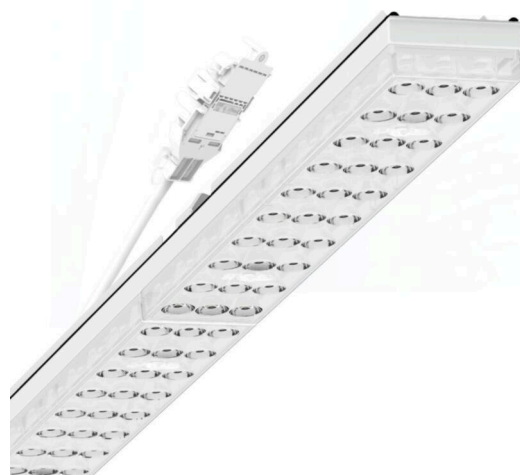

Armatuurunit variabel IP 64 - Individual.Lens.Optic - direct extreem diepstralend - visueel doorlopend

Armatuurunits van gegalvaniseerd, geprofileerd plaatstaal met zinkcoating gecombineerd met polyesterharslak garanderen een goede bescherming tegen corrosie; bevestiging zonder gereedschap met in het design geïntegreerde druksluitingen zorgen voor diefstal- en demontagebeveiliging. Geïntegreerde kopschotten van kunststof met afdichtlippen en een rondom gesloten afdichting tot draagrail voor beschermingsgraad tot IP64. Variabel positioneerbaar in de draagrail. Kleur behuizing verkeerswit RAL 9016; Lichtverdeling direct extreem diepstralend met stellingverlichting via Individual.Lens.Optic van PMMA-kunststof. De individuele lensoptiek bevat een transparante afdichting, zorgt voor hoog montagegemak en is onderhoudsvriendelijk door het gemakkelijk te reinigen oppervlak. Het ritme van de 3-rijige individuele lensopstelling is binnen en over de armatuurunits perfect gecoördineerd en zorgt voor een homogene uitstraling in het pand. Elektrische aansluiting via aansluitkabel 1 m voor variabele positionering van de armatuurunit in de lichtband met 3-polig snelmontage-stekkerdeel met vrije fasevoorkeuze. Ze zijn vervangbaar, maken modernisering mogelijk en verlengen de levensduur van het gehele systeem op een toekomstbestendige manier.

MECHANIEK

Kleur behuizing	verkeerswit RAL 9016
Maten (LxBxH/DxH)	1531mm x 55mm x 37mm
Gewicht (netto)	2kg
Montagewijze	Montage draagrailstelsel, Lichtstructuur

Maten

L	1531 mm	Lengte
B	55 mm	Breedte
H	37 mm	Hoogte

DEEP-LINK

<https://www.regiolux.de/nl/article/19447004050>

Referentie	LED 9000lm 840
ηLB	100 %
Φ ↓/↑	99 % / 1 %
UGR dw./l.	13.3 / 12.2
BAP	65° < 3000cd/m²