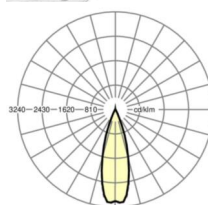

KARAKTERISTIEKEN

Bestelnummer	19447006190
EAN-nummer	4020863410293
CBS-code	94051190
Kenmerken	IP 64, Beschermingsklasse I, BAP 65° < 3000, ENEC10 VDE, F, D, HACCP DIN10500/voedsel/IFS-toepassingsgerelateerde geschiktheid/BRC, Indoor, CE
Schokbestendigheidsgraad IK	IK03 (-20°C bis 35°C)
Omgevingstemperatuur	ta -20°C naar 35°C
Bijzondere eigenschappen	Ready for IoT
Garantieperiode	5 jaren
Overheidssubsidieprogramma's	BEG - federale subsidie voor efficiënte gebouwen (alleen geldig voor Duitsland)

ELEKTROTECHNIEK

Voorschakelapparaat	Elektronische driver DALI2 (1 stuks)
Systeemprestaties	53W
Netspanning	230V/50Hz
Aardlekschakelaar(s) (inschakelstroom)	13 stuks/B10, 22 stuks/B16, 21 stuks/C10, 36 stuks/C16
Energie-efficiëntieklasse/Lichtbron	C

LICHTTECHNIEK

Uitvoering	LED, Kleurweergave/Lichtkleur CRI ≥ 80 / 6500K
Kleurtolerantie (MacAdam)	3SDCM
Fotobiologische veiligheid (Armatuur)	RG1
Nominale lichtstroom	9003lm
LED Levensduur	50000h L80/B10 (Tq 35°C)
Lichtopbrengst	171lm/W
Stralingshoek	30° (C0) / 30° (C90)
UGR dw./l.	13.2 / 12.2

MECHANIEK

Kleur behuizing	verkeerswit RAL 9016
Maten (LxBxH/DxH)	1531mm x 55mm x 37mm
Gewicht (netto)	2kg
Montagewijze	Montage draagrailstelsysteem, Lichtstructuur

Maten

L	1531 mm	Lengte
B	55 mm	Breedte
H	37 mm	Hoogte

DEEP-LINK

<https://www.regiolux.de/nl/article/19447006190>