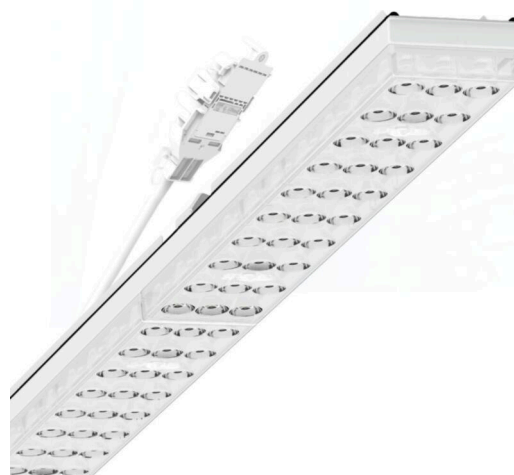

Armatuurunit variabel IP 64 - Individual.Lens.Optic - direct extreem diepstralend - visueel doorlopend

Armatuurunits van gegalvaniseerd, geprofileerd plaatstaal met zinkcoating gecombineerd met polyesterharslak garanderen een goede bescherming tegen corrosie; bevestiging zonder gereedschap met in het design geïntegreerde druksluitingen zorgen voor diefstal- en demontagebeveiliging. Geïntegreerde kopschotten van kunststof met afdichtlippen en een rondom gesloten afdichting tot draagrail voor beschermingsgraad tot IP64. Variabel positioneerbaar in de draagrail. Kleur behuizing verkeerswit RAL 9016; Lichtverdeling direct extreem diepstralend met stellingverlichting via Individual.Lens.Optic van PMMA-kunststof. De individuele lensoptiek bevat een transparante afdichting, zorgt voor hoog montagegemak en is onderhoudsvriendelijk door het gemakkelijk te reinigen oppervlak. Het ritme van de 3-rijige individuele lensopstelling is binnen en over de armatuurunits perfect gecoördineerd en zorgt voor een homogene uitstraling in het pand. Elektrische aansluiting via aansluitkabel 1 m voor variabele positionering van de armatuurunit in de lichtband met 5-polig snelmontage-stekkerdeel met vrije fasevoorkeuze. Ze zijn vervangbaar, maken modernisering mogelijk en verlengen de levensduur van het gehele systeem op een toekomstbestendige manier.

MECHANIEK

Kleur behuizing	verkeerswit RAL 9016
Maten (LxBxH/DxH)	1531mm x 55mm x 37mm
Gewicht (netto)	2kg
Montagewijze	Montage draagrailstelsysteem, Lichtstructuur

Maten

L	1531 mm	Lengte
B	55 mm	Breedte
H	37 mm	Hoogte

DEEP-LINK

<https://www.regiolux.de/nl/article/19447006190>

Referentie	LED 9000lm 865
ηLB	100 %
Φ ↓/↑	99 % / 1 %
UGR dw./l.	13.2 / 12.2
BAP	65° < 3000cd/m²