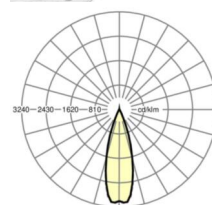

KARAKTERISTIEKEN

Bestelnummer	19447004190
EAN-nummer	4020863400799
CBS-code	94051190
Kenmerken	IP 64, Beschermingsklasse I, BAP 65° < 3000, ENEC10 VDE, F, D, HACCP DIN10500/voedsel/IFS-toepassingsgerelateerde geschiktheid/BRC, Indoor, CE
Schokbestendigheidsgraad IK	IK03 (-20°C bis 35°C)
Omgevingstemperatuur	ta -20°C naar 35°C
Garantieperiode	5 jaren
Overheidssubsidieprogramma's	BEG - federale subsidie voor efficiënte gebouwen (alleen geldig voor Duitsland)

ELEKTROTECHNIEK

Voorschakelapparaat	Elektronische driver (1 stuks)
Systeemprestaties	53W
Netspanning	230V/50Hz
Energie-efficiëntieklasse/Lichtbron	C

LICHTTECHNIEK

Uitvoering	LED, Kleurweergave/Lichtkleur CRI ≥ 80 / 6500K
Kleurtolerantie (MacAdam)	3SDCM
Fotobiologische veiligheid (Armatuur)	RG1
Nominale lichtstroom	9003lm
LED Levensduur	50000h L80/B10 (Tq 35°C)
Lichtopbrengst	171lm/W
Stralingshoek	30° (C0) / 30° (C90)
UGR dw./l.	13.2 / 12.2

MECHANIEK

Kleur behuizing	verkeerswit RAL 9016
Maten (LxBxH/DxH)	1531mm x 55mm x 37mm
Gewicht (netto)	2kg
Montagewijze	Montage draagrailstelsel, Lichtstructuur

Maten

L	1531 mm	Lengte
B	55 mm	Breedte
H	37 mm	Hoogte

DEEP-LINK

<https://www.regiolux.de/nl/article/19447004190>