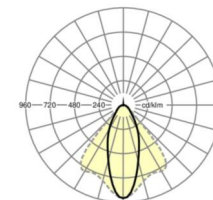

KARAKTERISTIEKEN

Bestelnummer	19422006110
EAN-nummer	4020863407842
CBS-code	94051190
Kenmerken	IP 64, Beschermingsklasse I, ENEC10 VDE, F, D, HACCP DIN10500/voedsel/IFS-toepassingsgerelateerde geschiktheid/BRC, Indoor, CE
Schokbestendigheidsgraad IK	IK03 (-20°C bis 25°C)
Omgevingstemperatuur	ta -20°C naar 25°C
Bijzondere eigenschappen	Ready for IoT
Garantieperiode	5 jaren

ELEKTROTECHNIEK

Voorschakelapparaat	Elektronische driver DALI2 (1 stuks)
Systeemprestaties	70W
Netspanning	230V/50Hz
Energie-efficiëntieklasse/Lichtbron	E

LICHTTECHNIEK

Uitvoering	LED, Kleurweergave/Lichtkleur CRI ≥ 80 / 3000K
Kleurtolerantie (MacAdam)	3SDCM
Fotobiologische veiligheid (Armatuur)	RG1
Nominale lichtstroom	9540lm
LED Levensduur	50000h L80/B10 (Tq 25°C)
Lichtopbrengst	137lm/W
Stralingshoek	40° (C0) / 85° (C90)
UGR dw./l.	20.3 / 22.0

MECHANIEK

Kleur behuizing	verkeerswit RAL 9016
Maten (LxBxH/DxH)	1531mm x 55mm x 37mm
Gewicht (netto)	1.9kg
Montagewijze	Montage draagrailstelsysteem, Lichtstructuur

Maten

L	1531 mm	Lengte
B	55 mm	Breedte
H	37 mm	Hoogte

DEEP-LINK

<https://www.regiolux.de/nl/article/19422006110>

Referentie	LED 10000lm 830
ηLB	100 %
Φ ↓/↑	99 % / 1 %
UGR dw./l.	20.3 / 22.0