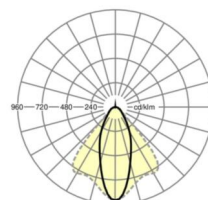

KARAKTERISTIEKEN

Bestelnummer	19422004110
EAN-nummer	4020863401826
CBS-code	94051190
Kenmerken	IP 64, Beschermingsklasse I, ENEC10 VDE, F, D, HACCP DIN10500/voedsel/IFS-toepassingsgerelateerde geschiktheid/BRC, Indoor, CE
Schokbestendigheidsgraad IK	IK03 (-20°C bis 25°C)
Omgevingstemperatuur	ta -20°C naar 25°C
Garantieperiode	5 jaren

ELEKTROTECHNIEK

Voorschakelapparaat	Elektronische driver (1 stuks)
Systeemprestaties	70W
Netspanning	230V/50Hz
Aardlekschakelaar(s) (inschakelstroom)	10 stuks/B10, 16 stuks/B16, 10 stuks/C10, 16 stuks/C16
Energie-efficiëntieklasse/Lichtbron	E

LICHTTECHNIEK

Uitvoering	LED, Kleurweergave/Lichtkleur CRI ≥ 80 / 3000K
Kleurtolerantie (MacAdam)	3SDCM
Fotobiologische veiligheid (Armatuur)	RG1
Nominale lichtstroom	9540lm
LED Levensduur	50000h L80/B10 (Tq 25°C)
Lichtopbrengst	137lm/W
Stralingshoek	40° (C0) / 85° (C90)
UGR dw./l.	20.3 / 22.0

MECHANIEK

Kleur behuizing	verkeerswit RAL 9016
Maten (LxBxH/DxH)	1531mm x 55mm x 37mm
Gewicht (netto)	1.9kg
Montagewijze	Montage draagrailstelsysteem, Lichtstructuur

Maten

L	1531 mm	Lengte
B	55 mm	Breedte
H	37 mm	Hoogte

DEEP-LINK

<https://www.regiolux.de/nl/article/19422004110>

Referentie	LED 10000lm 830
η_{LB}	100 %
Φ ↓/↑	99 % / 1 %
UGR dw./l.	20.3 / 22.0