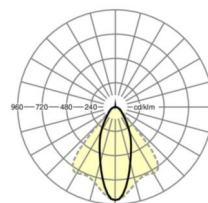

KARAKTERISTIEKEN

Bestelnummer	19422007040
EAN-nummer	4020863418220
CBS-code	94051190
Kenmerken	IP 64, Beschermingsklasse I, F, D, HACCP DIN10500/voedsel/IFS-toepassingsgerelateerde geschiktheid/BRC, Indoor, CE
Schokbestendigheidsgraad IK	IK03 (5°C bis 25°C)
Omgevingstemperatuur	ta 5°C naar 25°C
Garantieperiode	5 jaren
Overheidssubsidieprogramma's	BEG - federale subsidie voor efficiënte gebouwen (alleen geldig voor Duitsland)

ELEKTROTECHNIEK

Voorschakelapparaat	Elektronische driver noodlicht 3h (1 stuks)
Systeemprestaties	70W
Netspanning	230V/50Hz
Aardlekschakelaar(s) (inschakelstroom)	10 stuks/B10, 16 stuks/B16, 10 stuks/C10, 16 stuks/C16
Energie-efficiëntieklasse/Lichtbron	D

LICHTTECHNIEK

Uitvoering	LED, Kleurweergave/Lichtkleur CRI ≥ 80 / 4000K
Kleurtolerantie (MacAdam)	3SDCM
Fotobiologische veiligheid (Armatuur)	RG1
Nominale lichtstroom	10247lm
Nominale lichtstroom-Noodbedrijf	827lm
LED Levensduur	50000h L80/B10 (Tq 25°C)
Lichtopbrengst	147lm/W
Stralingshoek	40° (C0) / 85° (C90)
UGR dw./l.	20.5 / 22.3

MECHANIEK

Kleur behuizing	verkeerswit RAL 9016
Maten (LxBxH/DxH)	1531mm x 55mm x 37mm
Gewicht (netto)	2.2kg
Montagewijze	Montage draagrailsysteem, Lichtstructuur

Maten

L	1531 mm	Lengte
B	55 mm	Breedte
H	37 mm	Hoogte

DEEP-LINK

<https://www.regiolux.de/nl/article/19422007040>

Referentie	LED 10000lm 840
η_{LB}	100 %
Φ ↓↑	99 % / 1 %
UGR dw./l.	20.5 / 22.3