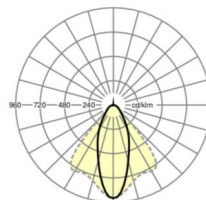

KARAKTERISTIEKEN

Bestelnummer	19422004040
EAN-nummer	4020863401888
CBS-code	94051190
Kenmerken	IP 64, Beschermingsklasse I, ENEC10 VDE, F, D, HACCP DIN10500/voedsel/IFS-toepassingsgerelateerde geschiktheid/BRC, Indoor, CE
Schokbestendigheidsgraad IK	IK03 (-20°C bis 25°C)
Omgevingstemperatuur	ta -20°C naar 25°C
Garantieperiode	5 jaren
Overheidssubsidieprogramma's	BEG - federale subsidie voor efficiënte gebouwen (alleen geldig voor Duitsland)

ELEKTROTECHNIEK

Voorschakelapparaat	Elektronische driver (1 stuks)
Systeemprestaties	70W
Netspanning	230V/50Hz
Aardlekschakelaar(s) (inschakelstroom)	10 stuks/B10, 16 stuks/B16, 10 stuks/C10, 16 stuks/C16
Energie-efficiëntieklasse/Lichtbron	D

LICHTTECHNIEK

Uitvoering	LED, Kleurweergave/Lichtkleur CRI ≥ 80 / 4000K
Kleurtolerantie (MacAdam)	3SDCM
Fotobiologische veiligheid (Armatuur)	RG1
Nominale lichtstroom	10247lm
LED Levensduur	50000h L80/B10 (Tq 25°C)
Lichtopbrengst	147lm/W
Stralingshoek	40° (C0) / 85° (C90)
UGR dw./l.	20.5 / 22.3

MECHANIEK

Kleur behuizing	verkeerswit RAL 9016
Maten (LxBxH/DxH)	1531mm x 55mm x 37mm
Gewicht (netto)	1.9kg
Montagewijze	Montage draagrailsysteem, Lichtstructuur

Maten

L	1531 mm	Lengte
B	55 mm	Breedte
H	37 mm	Hoogte

DEEP-LINK

<https://www.regiolux.de/nl/article/19422004040>

Referentie	LED 10000lm 840
ηLB	100 %
Φ ↓/↑	99 % / 1 %
UGR dw./l.	20.5 / 22.3