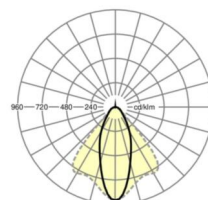

KARAKTERISTIEKEN

Bestelnummer	19422006180
EAN-nummer	4020863407781
CBS-code	94051190
Kenmerken	IP 64, Beschermingsklasse I, ENEC10 VDE, F, D, HACCP DIN10500/voedsel/IFS-toepassingsgerelateerde geschiktheid/BRC, Indoor, CE
Schokbestendigheidsgraad IK	IK03 (-20°C bis 25°C)
Omgevingstemperatuur	ta -20°C naar 25°C
Bijzondere eigenschappen	Ready for IoT
Garantieperiode	5 jaren
Overheidssubsidieprogramma's	BEG - federale subsidie voor efficiënte gebouwen (alleen geldig voor Duitsland)

ELEKTROTECHNIEK

Voorschakelapparaat	Elektronische driver DALI2 (1 stuks)
Systeemprestaties	70W
Netspanning	230V/50Hz
Energie-efficiëntieklasse/Lichtbron	D

LICHTTECHNIEK

Uitvoering	LED, Kleurweergave/Lichtkleur CRI ≥ 80 / 6500K
Kleurtolerantie (MacAdam)	3SDCM
Fotobiologische veiligheid (Armatuur)	RG1
Nominale lichtstroom	9868lm
LED Levensduur	50000h L80/B10 (Tq 25°C)
Lichtopbrengst	141lm/W
Stralingshoek	40° (C0) / 85° (C90)
UGR dw./l.	20.4 / 22.1

MECHANIEK

Kleur behuizing	verkeerswit RAL 9016
Maten (LxBxH/DxH)	1531mm x 55mm x 37mm
Gewicht (netto)	1.9kg
Montagewijze	Montage draagrailstelsysteem, Lichtstructuur

Maten

L	1531 mm	Lengte
B	55 mm	Breedte
H	37 mm	Hoogte

DEEP-LINK

<https://www.regiolux.de/nl/article/19422006180>

Referentie	LED 10000lm 865
η_{LB}	100 %
Φ ↓/↑	99 % / 1 %
UGR dw./l.	20.4 / 22.1