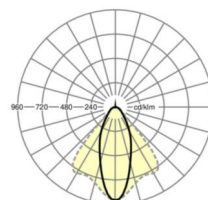

KARAKTERISTIEKEN

Bestelnummer	19422004180
EAN-nummer	4020863401765
CBS-code	94051190
Kenmerken	IP 64, Beschermingsklasse I, ENEC10 VDE, F, D, HACCP DIN10500/voedsel/IFS-toepassingsgerelateerde geschiktheid/BRC, Indoor, CE
Schokbestendigheidsgraad IK	IK03 (-20°C bis 25°C)
Omgevingstemperatuur	ta -20°C naar 25°C
Garantieperiode	5 jaren
Overheidssubsidieprogramma's	BEG - federale subsidie voor efficiënte gebouwen (alleen geldig voor Duitsland)

ELEKTROTECHNIEK

Voorschakelapparaat	Elektronische driver (1 stuks)
Systeemprestaties	70W
Netspanning	230V/50Hz
Aardlekschakelaar(s) (inschakelstroom)	10 stuks/B10, 16 stuks/B16, 10 stuks/C10, 16 stuks/C16
Energie-efficiëntieklasse/Lichtbron	D

LICHTTECHNIEK

Uitvoering	LED, Kleurweergave/Lichtkleur CRI ≥ 80 / 6500K
Kleurtolerantie (MacAdam)	3SDCM
Fotobiologische veiligheid (Armatuur)	RG1
Nominale lichtstroom	9868lm
LED Levensduur	50000h L80/B10 (Tq 25°C)
Lichtopbrengst	141lm/W
Stralingshoek	40° (C0) / 85° (C90)
UGR dw./l.	20.4 / 22.1

MECHANIEK

Kleur behuizing	verkeerswit RAL 9016
Maten (LxBxH/DxH)	1531mm x 55mm x 37mm
Gewicht (netto)	1.9kg
Montagewijze	Montage draagrailsysteem, Lichtstructuur

Maten

L	1531 mm	Lengte
B	55 mm	Breedte
H	37 mm	Hoogte

DEEP-LINK

<https://www.regiolux.de/nl/article/19422004180>

Referentie	LED 10000lm 865
ηLB	100 %
Φ ↓/↑	99 % / 1 %
UGR dw./l.	20.4 / 22.1