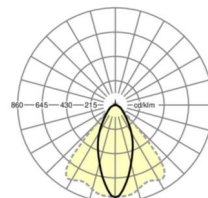

KARAKTERISTIEKEN

Bestelnummer	19422004130
EAN-nummer	4020863401802
CBS-code	94051190
Kenmerken	IP 64, Beschermingsklasse I, ENEC10 VDE, F, D, HACCP DIN10500/voedsel/IFS-toepassingsgerelateerde geschiktheid/BRC, Indoor, CE
Schokbestendigheidsgraad IK	IK03 (-20°C bis 25°C)
Omgevingstemperatuur	ta -20°C naar 25°C
Garantieperiode	5 jaren
Overheidssubsidieprogramma's	BEG - federale subsidie voor efficiënte gebouwen (alleen geldig voor Duitsland)

ELEKTROTECHNIEK

Voorschakelapparaat	Elektronische driver (1 stuks)
Systeemprestaties	68W
Netspanning	230V/50Hz
Aardlekschakelaar(s) (inschakelstroom)	10 stuks/B10, 16 stuks/B16, 10 stuks/C10, 16 stuks/C16
Energie-efficiëntieklasse/Lichtbron	C

LICHTTECHNIEK

Uitvoering	LED, Kleurweergave/Lichtkleur CRI ≥ 80 / 3000K
Kleurtolerantie (MacAdam)	3SDCM
Fotobiologische veiligheid (Armatuur)	RG1
Nominale lichtstroom	11325lm
LED Levensduur	50000h L80/B10 (Tq 25°C)
Lichtopbrengst	166lm/W
Stralingshoek	40° (C0) / 85° (C90)
UGR dw./l.	21.0 / 23.0

MECHANIEK

Kleur behuizing	verkeerswit RAL 9016
Maten (LxBxH/DxH)	1531mm x 55mm x 37mm
Gewicht (netto)	1.9kg
Montagewijze	Montage draagrailstelsysteem, Lichtstructuur

Maten

L	1531 mm	Lengte
B	55 mm	Breedte
H	37 mm	Hoogte

DEEP-LINK

<https://www.regiolux.de/nl/article/19422004130>

Referentie	LED 12000lm 830
ηLB	100 %
Φ ↓/↑	99 % / 1 %
UGR dw./l.	21.0 / 23.0