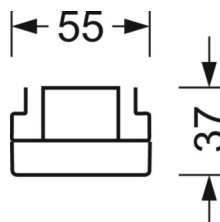

## MECHANIEK

Kleur behuizing	verkeerswit RAL 9016
Maten (LxBxH/DxH)	1531mm x 55mm x 37mm
Gewicht (netto)	2.2kg
Montagewijze	Montage draagrailstelsel, Lichtstructuur

## DEEP-LINK

<https://www.regiolux.de/nl/article/19422007060>

Referentie	LED 12000lm 840
ηLB	100 %
Φ ↓/↑	99 % / 1 %
UGR dw./l.	21.1 / 23.1

**Maten**

---

L	1531 mm	Lengte
B	55 mm	Breedte
H	37 mm	Hoogte

---