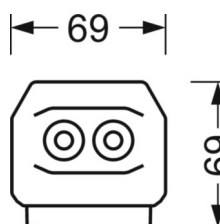

## MECHANIEK

Kleur behuizing	verkeerswit RAL 9016
Maten (LxBxH/DxH)	1531mm x 55mm x 37mm
Gewicht (netto)	2.2kg
Montagewijze	Montage draagrailstelsel, Lichtstructuur

## DEEP-LINK

<https://www.regiolux.de/nl/article/19422007060>

Referentie	LED 12000lm 840
ηLB	100 %
Φ ↓/↑	99 % / 1 %
UGR dw./l.	21.1 / 23.1

**Maten**

---

L	1531 mm	Lengte
B	55 mm	Breedte
H	37 mm	Hoogte

---