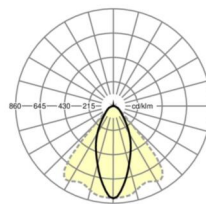

KARAKTERISTIEKEN

Bestelnummer	19422007060
EAN-nummer	4020863418244
CBS-code	94051190
Kenmerken	IP 64, Beschermingsklasse I, F, D, HACCP DIN10500/voedsel/IFS-toepassingsgerelateerde geschiktheid/BRC, Indoor, CE
Schokbestendigheidsgraad IK	IK03 (5°C bis 25°C)
Omgevingstemperatuur	ta 5°C naar 25°C
Garantieperiode	5 jaren
Overheidssubsidieprogramma's	BEG - federale subsidie voor efficiënte gebouwen (alleen geldig voor Duitsland)

ELEKTROTECHNIEK

Voorschakelapparaat	Elektronische driver noodlicht 3h (1 stuks)
Systeemprestaties	68W
Netspanning	230V/50Hz
Aardleeschakelaar(s) (inschakelstroom)	10 stuks/B10, 16 stuks/B16, 10 stuks/C10, 16 stuks/C16
Energie-efficiëntieklasse/Lichtbron	C

LICHTTECHNIEK

Uitvoering	LED, Kleurweergave/Lichtkleur CRI ≥ 80 / 4000K
Kleurtolerantie (MacAdam)	3SDCM
Fotobiologische veiligheid (Armatuur)	RG1
Nominale lichtstroom	11675lm
Nominale lichtstroom-Noodbedrijf	891lm
LED Levensduur	50000h L80/B10 (Tq 25°C)
Lichtopbrengst	171lm/W
Stralingshoek	40° (C0) / 85° (C90)
UGR dw./l.	21.1 / 23.1

MECHANIEK

Kleur behuizing	verkeerswit RAL 9016
Maten (LxBxH/DxH)	1531mm x 55mm x 37mm
Gewicht (netto)	2.2kg
Montagewijze	Montage draagrailstelsel, Lichtstructuur

DEEP-LINK

<https://www.regiolux.de/nl/article/19422007060>

Referentie	LED 12000lm 840
ηLB	100 %
Φ ↓/↑	99 % / 1 %
UGR dw./l.	21.1 / 23.1