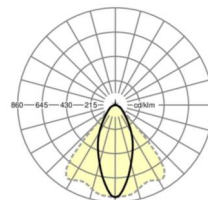

KARAKTERISTIEKEN

Bestelnummer	19422004060
EAN-nummer	4020863401864
CBS-code	94051190
Kenmerken	IP 64, Beschermingsklasse I, ENEC10 VDE, F, D, HACCP DIN10500/voedsel/IFS-toepassingsgerelateerde geschiktheid/BRC, Indoor, CE
Schokbestendigheidsgraad IK	IK03 (-20°C bis 25°C)
Omgevingstemperatuur	ta -20°C naar 25°C
Garantieperiode	5 jaren
Overheidssubsidieprogramma's	BEG - federale subsidie voor efficiënte gebouwen (alleen geldig voor Duitsland)

ELEKTROTECHNIEK

Voorschakelapparaat	Elektronische driver (1 stuks)
Systeemprestaties	68W
Netspanning	230V/50Hz
Aardlekschakelaar(s) (inschakelstroom)	10 stuks/B10, 16 stuks/B16, 10 stuks/C10, 16 stuks/C16
Energie-efficiëntieklasse/Lichtbron	C

LICHTTECHNIEK

Uitvoering	LED, Kleurweergave/Lichtkleur CRI ≥ 80 / 4000K
Kleurtolerantie (MacAdam)	3SDCM
Fotobiologische veiligheid (Armatuur)	RG1
Nominale lichtstroom	11675lm
LED Levensduur	50000h L80/B10 (Tq 25°C)
Lichtopbrengst	171lm/W
Stralingshoek	40° (C0) / 85° (C90)
UGR dw./l.	21.1 / 23.1

MECHANIEK

Kleur behuizing	verkeerswit RAL 9016
Maten (LxBxH/DxH)	1531mm x 55mm x 37mm
Gewicht (netto)	1.9kg
Montagewijze	Montage draagrailstelsysteem, Lichtstructuur

Maten

L	1531 mm	Lengte
B	55 mm	Breedte
H	37 mm	Hoogte

DEEP-LINK

<https://www.regiolux.de/nl/article/19422004060>

Referentie	LED 12000lm 840
ηLB	100 %
Φ ↓/↑	99 % / 1 %
UGR dw./l.	21.1 / 23.1