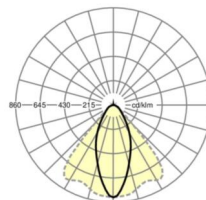

KARAKTERISTIEKEN

Bestelnummer	19422004200
EAN-nummer	4020863401741
CBS-code	94051190
Kenmerken	IP 64, Beschermingsklasse I, ENEC10 VDE, F, D, HACCP DIN10500/voedsel/IFS-toepassingsgerelateerde geschiktheid/BRC, Indoor, CE
Shockbestendigheidsgraad IK	IK03 (-20°C bis 25°C)
Omgevingstemperatuur	ta -20°C naar 25°C
Garantieperiode	5 jaren
Overheidssubsidieprogramma's	BEG - federale subsidie voor efficiënte gebouwen (alleen geldig voor Duitsland)

ELEKTROTECHNIEK

Voorschakelapparaat	Elektronische driver (1 stuks)
Systeemprestaties	68W
Netspanning	230V/50Hz
Aardlekschakelaar(s) (inschakelstroom)	10 stuks/B10, 16 stuks/B16, 10 stuks/C10, 16 stuks/C16
Energie-efficiëntieklasse/Lichtbron	C

LICHTTECHNIEK

Uitvoering	LED, Kleurweergave/Lichtkleur CRI ≥ 80 / 6500K
Kleurtolerantie (MacAdam)	3SDCM
Fotobiologische veiligheid (Armatuur)	RG1
Nominale lichtstroom	11453lm
LED Levensduur	50000h L80/B10 (Tq 25°C)
Lichtopbrengst	167lm/W
Stralingshoek	40° (C0) / 85° (C90)
UGR dw./l.	21.0 / 23.0

MECHANIEK

Kleur behuizing	verkeerswit RAL 9016
Maten (LxBxH/DxH)	1531mm x 55mm x 37mm
Gewicht (netto)	1.9kg
Montagewijze	Montage draagrailsysteem, Lichtstructuur

Maten

L	1531 mm	Lengte
B	55 mm	Breedte
H	37 mm	Hoogte

DEEP-LINK

<https://www.regiolux.de/nl/article/19422004200>

Referentie	LED 12000lm 865
ηLB	100 %
Φ ↓/↑	99 % / 1 %
UGR dw./l.	21.0 / 23.0