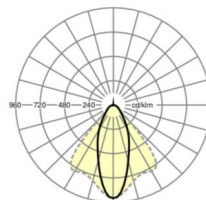

KARAKTERISTIEKEN

Bestelnummer	19422006080
EAN-nummer	4020863407873
CBS-code	94051190
Kenmerken	IP 64, Beschermingsklasse I, ENEC10 VDE, F, D, HACCP DIN10500/voedsel/IFS-toepassingsgerelateerde geschiktheid/BRC, Indoor, CE
Schokbestendigheidsgraad IK	IK03 (-20°C bis 45°C)
Omgevingstemperatuur	ta -20°C naar 45°C
Bijzondere eigenschappen	Ready for IoT
Garantieperiode	5 jaren
Overheidssubsidieprogramma's	BEG - federale subsidie voor efficiënte gebouwen (alleen geldig voor Duitsland)

ELEKTROTECHNIEK

Voorschakelapparaat	Elektronische driver DALI2 (1 stuks)
Systeemprestaties	26W
Netspanning	230V/50Hz
Aardlekschakelaar(s) (inschakelstroom)	20 stuks/B10, 32 stuks/B16, 33 stuks/C10, 53 stuks/C16
Energie-efficiëntieklasse/Lichtbron	E

LICHTTECHNIEK

Uitvoering	LED, Kleurweergave/Lichtkleur CRI ≥ 80 / 3000K
Kleurtolerantie (MacAdam)	3SDCM
Fotobiologische veiligheid (Armatuur)	RG1
Nominale lichtstroom	4108lm
LED Levensduur	50000h L80/B10 (Tq 45°C)
Lichtopbrengst	160lm/W
Stralingshoek	40° (C0) / 85° (C90)
UGR dw./l.	17.4 / 19.1

MECHANIEK

Kleur behuizing	verkeerswit RAL 9016
Maten (LxBxH/DxH)	1531mm x 55mm x 37mm
Gewicht (netto)	1.9kg
Montagewijze	Montage draagrailstelsysteem, Lichtstructuur

Maten

L	1531 mm	Lengte
B	55 mm	Breedte
H	37 mm	Hoogte

DEEP-LINK

<https://www.regiolux.de/nl/article/19422006080>

Referentie	LED 4000lm 830
η_{LB}	100 %
$\Phi_{\downarrow/\uparrow}$	99 % / 1 %
UGR dw./l.	17.4 / 19.1