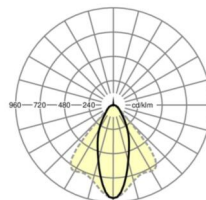

KARAKTERISTIEKEN

Bestelnummer	19422004080
EAN-nummer	4020863401857
CBS-code	94051190
Kenmerken	IP 64, Beschermingsklasse I, ENEC10 VDE, F, D, HACCP DIN10500/voedsel/IFS-toepassingsgerelateerde geschiktheid/BRC, Indoor, CE
Shockbestendigheidsgraad IK	IK03 (-20°C bis 45°C)
Omgevingstemperatuur	ta -20°C naar 45°C
Garantieperiode	5 jaren
Overheidssubsidieprogramma's	BEG - federale subsidie voor efficiënte gebouwen (alleen geldig voor Duitsland)

ELEKTROTECHNIEK

Voorschakelapparaat	Elektronische driver (1 stuks)
Systeemprestaties	26W
Netspanning	230V/50Hz
Energie-efficiëntieklasse/Lichtbron	E

LICHTTECHNIEK

Uitvoering	LED, Kleurweergave/Lichtkleur CRI ≥ 80 / 3000K
Kleurtolerantie (MacAdam)	3SDCM
Fotobiologische veiligheid (Armatuur)	RG1
Nominale lichtstroom	4108lm
LED Levensduur	50000h L80/B10 (Tq 45°C)
Lichtopbrengst	160lm/W
Stralingshoek	40° (C0) / 85° (C90)
UGR dw./l.	17.4 / 19.1

MECHANIEK

Kleur behuizing	verkeerswit RAL 9016
Maten (LxBxH/DxH)	1531mm x 55mm x 37mm
Gewicht (netto)	1.9kg
Montagewijze	Montage draagrailstelsysteem, Lichtstructuur

Maten

L	1531 mm	Lengte
B	55 mm	Breedte
H	37 mm	Hoogte

DEEP-LINK

<https://www.regiolux.de/nl/article/19422004080>

Referentie	LED 4000lm 830
η_{LB}	100 %
Φ ↓/↑	99 % / 1 %
UGR dw./l.	17.4 / 19.1