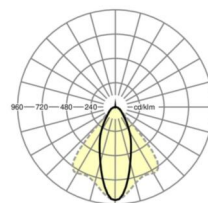

KARAKTERISTIEKEN

Bestelnummer	19422007010
EAN-nummer	4020863418190
CBS-code	94051190
Kenmerken	IP 64, Beschermingsklasse I, F, D, HACCP DIN10500/voedsel/IFS-toepassingsgerelateerde geschiktheid/BRC, Indoor, CE
Schokbestendigheidsgraad IK	IK03 (5°C bis 25°C)
Omgevingstemperatuur	ta 5°C naar 25°C
Garantieperiode	5 jaren
Overheidssubsidieprogramma's	BEG - federale subsidie voor efficiënte gebouwen (alleen geldig voor Duitsland)

ELEKTROTECHNIEK

Voorschakelapparaat	Elektronische driver noodlicht 3h (1 stuks)
Systeemprestaties	26W
Netspanning	230V/50Hz
Energie-efficiëntieklasse/Lichtbron	D

LICHTTECHNIEK

Uitvoering	LED, Kleurweergave/Lichtkleur CRI ≥ 80 / 4000K
Kleurtolerantie (MacAdam)	3SDCM
Fotobiologische veiligheid (Armatuur)	RG1
Nominale lichtstroom	4412lm
Nominale lichtstroom-Noodbedrijf	827lm
LED Levensduur	50000h L80/B10 (Tq 25°C)
Lichtopbrengst	172lm/W
Stralingshoek	40° (C0) / 85° (C90)
UGR dw./l.	17.6 / 19.3

MECHANIEK

Kleur behuizing	verkeerswit RAL 9016
Maten (LxBxH/DxH)	1531mm x 55mm x 37mm
Gewicht (netto)	2.2kg
Montagewijze	Montage draagrailstelsysteem, Lichtstructuur

Maten

L	1531 mm	Lengte
B	55 mm	Breedte
H	37 mm	Hoogte

DEEP-LINK

<https://www.regiolux.de/nl/article/19422007010>

Referentie	LED 4000lm 840
η_{LB}	100 %
$\Phi \downarrow \uparrow$	99 % / 1 %
UGR dw./l.	17.6 / 19.3