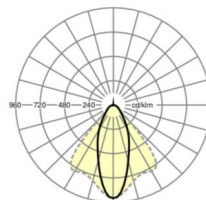

KARAKTERISTIEKEN

Bestelnummer	19422006150
EAN-nummer	4020863407811
CBS-code	94051190
Kenmerken	IP 64, Beschermingsklasse I, ENEC10 VDE, F, D, HACCP DIN10500/voedsel/IFS-toepassingsgerelateerde geschiktheid/BRC, Indoor, CE
Schokbestendigheidsgraad IK	IK03 (-20°C bis 45°C)
Omgevingstemperatuur	ta -20°C naar 45°C
Bijzondere eigenschappen	Ready for IoT
Garantieperiode	5 jaren
Overheidssubsidieprogramma's	BEG - federale subsidie voor efficiënte gebouwen (alleen geldig voor Duitsland)

ELEKTROTECHNIEK

Voorschakelapparaat	Elektronische driver DALI2 (1 stuks)
Systeemprestaties	26W
Netspanning	230V/50Hz
Aardlekschakelaar(s) (inschakelstroom)	20 stuks/B10, 32 stuks/B16, 33 stuks/C10, 53 stuks/C16
Energie-efficiëntieklasse/Lichtbron	D

LICHTTECHNIEK

Uitvoering	LED, Kleurweergave/Lichtkleur CRI ≥ 80 / 6500K
Kleurtolerantie (MacAdam)	3SDCM
Fotobiologische veiligheid (Armatuur)	RG1
Nominale lichtstroom	4249lm
LED Levensduur	50000h L80/B10 (Tq 45°C)
Lichtopbrengst	165lm/W
Stralingshoek	40° (C0) / 85° (C90)
UGR dw./l.	17.5 / 19.2

MECHANIEK

Kleur behuizing	verkeerswit RAL 9016
Maten (LxBxH/DxH)	1531mm x 55mm x 37mm
Gewicht (netto)	1.9kg
Montagewijze	Montage draagrailstelsysteem, Lichtstructuur

Maten

L	1531 mm	Lengte
B	55 mm	Breedte
H	37 mm	Hoogte

DEEP-LINK

<https://www.regiolux.de/nl/article/19422006150>

Referentie	LED 4000lm 865
η_{LB}	100 %
$\Phi_{\downarrow/\uparrow}$	99 % / 1 %
UGR dw./l.	17.5 / 19.2