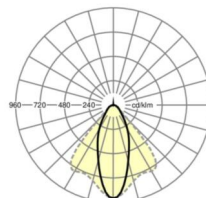

KARAKTERISTIEKEN

Bestelnummer	19422004150
EAN-nummer	4020863401796
CBS-code	94051190
Kenmerken	IP 64, Beschermingsklasse I, ENEC10 VDE, F, D, HACCP DIN10500/voedsel/IFS-toepassingsgerelateerde geschiktheid/BRC, Indoor, CE
Shockbestendigheidsgraad IK	IK03 (-20°C bis 45°C)
Omgevingstemperatuur	ta -20°C naar 45°C
Garantieperiode	5 jaren
Overheidssubsidieprogramma's	BEG - federale subsidie voor efficiënte gebouwen (alleen geldig voor Duitsland)

ELEKTROTECHNIEK

Voorschakelapparaat	Elektronische driver (1 stuks)
Systeemprestaties	26W
Netspanning	230V/50Hz
Energie-efficiëntieklasse/Lichtbron	D

LICHTTECHNIEK

Uitvoering	LED, Kleurweergave/Lichtkleur CRI ≥ 80 / 6500K
Kleurtolerantie (MacAdam)	3SDCM
Fotobiologische veiligheid (Armatuur)	RG1
Nominale lichtstroom	4249lm
LED Levensduur	50000h L80/B10 (Tq 45°C)
Lichtopbrengst	165lm/W
Stralingshoek	40° (C0) / 85° (C90)
UGR dw./l.	17.5 / 19.2

MECHANIEK

Kleur behuizing	verkeerswit RAL 9016
Maten (LxBxH/DxH)	1531mm x 55mm x 37mm
Gewicht (netto)	1.9kg
Montagewijze	Montage draagrailstelsel, Lichtstructuur

Maten

L	1531 mm	Lengte
B	55 mm	Breedte
H	37 mm	Hoogte

DEEP-LINK

<https://www.regiolux.de/nl/article/19422004150>

Referentie	LED 4000lm 865
ηLB	100 %
Φ ↓/↑	99 % / 1 %
UGR dw./l.	17.5 / 19.2