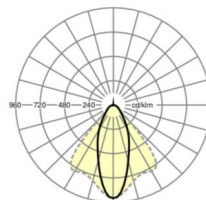

KARAKTERISTIEKEN

Bestelnummer	19422006090
EAN-nummer	4020863407866
CBS-code	94051190
Kenmerken	IP 64, Beschermingsklasse I, ENEC10 VDE, F, D, HACCP DIN10500/voedsel/IFS-toepassingsgerelateerde geschiktheid/BRC, Indoor, CE
Schokbestendigheidsgraad IK	IK03 (-20°C bis 40°C)
Omgevingstemperatuur	ta -20°C naar 40°C
Bijzondere eigenschappen	Ready for IoT
Garantieperiode	5 jaren
Overheidssubsidieprogramma's	BEG - federale subsidie voor efficiënte gebouwen (alleen geldig voor Duitsland)

ELEKTROTECHNIEK

Voorschakelapparaat	Elektronische driver DALI2 (1 stuks)
Systeemprestaties	37W
Netspanning	230V/50Hz
Aardlekschakelaar(s) (inschakelstroom)	13 stuks/B10, 21 stuks/B16, 21 stuks/C10, 35 stuks/C16
Energie-efficiëntieklasse/Lichtbron	E

LICHTTECHNIEK

Uitvoering	LED, Kleurweergave/Lichtkleur CRI ≥ 80 / 3000K
Kleurtolerantie (MacAdam)	3SDCM
Fotobiologische veiligheid (Armatuur)	RG1
Nominale lichtstroom	5685lm
LED Levensduur	50000h L80/B10 (Tq 40°C)
Lichtopbrengst	152lm/W
Stralingshoek	40° (C0) / 85° (C90)
UGR dw./l.	18.5 / 20.2

MECHANIEK

Kleur behuizing	verkeerswit RAL 9016
Maten (LxBxDxH)	1531mm x 55mm x 37mm
Gewicht (netto)	1.9kg
Montagewijze	Montage draagrailstelsysteem, Lichtstructuur

Maten

L	1531 mm	Lengte
B	55 mm	Breedte
H	37 mm	Hoogte

DEEP-LINK

<https://www.regiolux.de/nl/article/19422006090>

Referentie	LED 6000lm 830
η_{LB}	100 %
$\Phi_{\downarrow/\uparrow}$	99 % / 1 %
UGR dw./l.	18.5 / 20.2