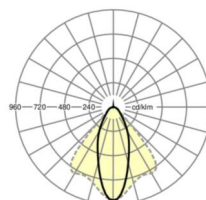

KARAKTERISTIEKEN

Bestelnummer	19422006020
EAN-nummer	4020863407927
CBS-code	94051190
Kenmerken	IP 64, Beschermingsklasse I, ENEC10 VDE, F, D, HACCP DIN10500/voedsel/IFS-toepassingsgerelateerde geschiktheid/BRC, Indoor, CE
Schokbestendigheidsgraad IK	IK03 (-20°C bis 40°C)
Omgevingstemperatuur	ta -20°C naar 40°C
Bijzondere eigenschappen	Ready for IoT
Garantieperiode	5 jaren
Overheidssubsidieprogramma's	BEG - federale subsidie voor efficiënte gebouwen (alleen geldig voor Duitsland)

ELEKTROTECHNIEK

Voorschakelapparaat	Elektronische driver DALI2 (1 stuks)
Systeemprestaties	37W
Netspanning	230V/50Hz
Aardlekschakelaar(s) (inschakelstroom)	13 stuks/B10, 21 stuks/B16, 21 stuks/C10, 35 stuks/C16
Energie-efficiëntieklasse/Lichtbron	D

LICHTTECHNIEK

Uitvoering	LED, Kleurweergave/Lichtkleur CRI ≥ 80 / 4000K
Kleurtolerantie (MacAdam)	3SDCM
Fotobiologische veiligheid (Armatuur)	RG1
Nominale lichtstroom	6106lm
LED Levensduur	50000h L80/B10 (Tq 40°C)
Lichtopbrengst	163lm/W
Stralingshoek	40° (C0) / 85° (C90)
UGR dw./l.	18.7 / 20.5

MECHANIEK

Kleur behuizing	verkeerswit RAL 9016
Maten (LxBxDxH)	1531mm x 55mm x 37mm
Gewicht (netto)	1.9kg
Montagewijze	Montage draagrailstelsysteem, Lichtstructuur

Maten

L	1531 mm	Lengte
B	55 mm	Breedte
H	37 mm	Hoogte

DEEP-LINK

<https://www.regiolux.de/nl/article/19422006020>

Referentie	LED 6000lm 840
η_{LB}	100 %
$\Phi_{\downarrow/\uparrow}$	99 % / 1 %
UGR dw./l.	18.7 / 20.5